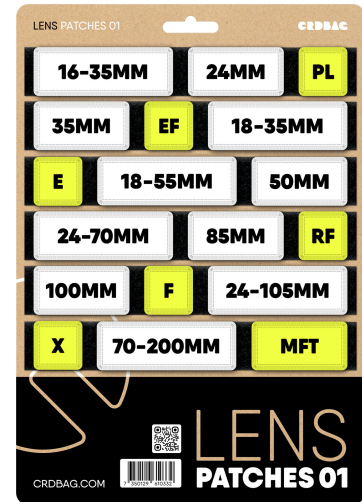

CRD_ACC_030

CRDBÄG

Patch Lenses 01

Un ensemble de 18 patchs Velcro à crochets axés sur les objectifs, soigneusement conçus pour une utilisation avec les CRDPOUCH MKII, Fused Mini, Brick et Y-Wrap, garantissant une compatibilité parfaite avec votre matériel.

11 x Patchs d'objectifs brodés 7 x Patchs jaunes pour montures Les Lens Patches 01 sont conçus pour simplifier l'identification et l'organisation de vos objectifs. Avec une broderie de qualité supérieure et un système de fixation fiable, ces patchs sont des outils indispensables pour les photographes et vidéastes exigeant précision et efficacité.

- Broderie de qualité professionnelle
- Fixation Velcro sécurisée
- Étiquetage clair et code couleur
- Grande variété de patchs identifiés
- Accès rapide au matériel
- Compatible avec CRDPOUCH MKII, Fused Mini, Brick et Y-Wrap
- Conception durable
- Efficacité du flux de travail