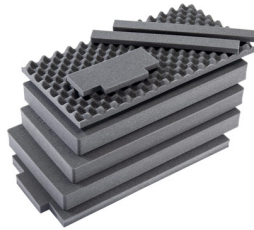

loquet	ABS
joint torique	EPDM
corps de purge	ABS
prise d'air de purge	Hi-Flow Gore-Tex 3 Micron Hydrophobic Non-Woven

COULEURS

■ Black

POIDS

---

poids avec mousse	18.10 lbs (8.2 kg)
poids sans mousse	14.65 lbs (6.6 kg)
flottabilité	185.32 lbs (84.1 kg)

TEMPÉRATURE

---

température minimale	-60°F (-51.1 °C)
température maximale	160°F (71.1 °C)

ACCESSOIRES

1626AirFS
Jeu de mousses de rechange, 8 pièces

Peli

c/ Provença, 388, Planta 7 • Barcelona, Spain 08025 • Phone: +34 934 674 999
info@peli.com • www.peli.com

Document created on 11-23-24