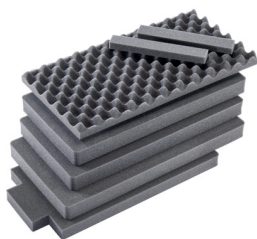

MATÉRIAUX

corps	Proprietary Polypropylene Blend
--------------	---------------------------------

loquet	ABS
joint torique	EPDM
corps de purge	ABS
prise d'air de purge	Hi-Flow Gore-Tex 3 Micron Hydrophobic Non-Woven

COULEURS

■ Black

POIDS

poids avec mousse	11.20 lbs (5.1 kg)
poids sans mousse	9.75 lbs (4.4 kg)
flottabilité	84.95 lbs (38.5 kg)

TEMPÉRATURE

température minimale	-60°F (-51.1 °C)
température maximale	160°F (71.1 °C)

ACCESSOIRES

1556AirFS
Jeu de mousses de rechange, 7 pièces

1506TSA
Serrure TSA

RucPac-Pro-1
Conversion sac à dos RucPac Pro Hardcase

Peli

c/ Provença, 388, Planta 7 • Barcelona, Spain 08025 • Phone: +34 934 674 999
info@peli.com • www.peli.com