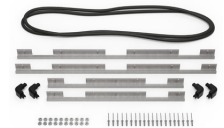

- Sept verrous pousser-tirer
- Deux morillons cadenassables
- Deux poignées à prise souple à deux couches
- Roues en alignement
- Charnières robustes
- Joint torique

## ACCESSOIRES

**iM3075-FOAM**  
Jeu de mousses de rechange,  
7 pièces

**iM3075-DIV**  
Cloison en mousse

**iM-LIDSTAY**  
Compas de couvercle

**iM3075-UTILITYORG**  
Pochette utilitaire

**iM3075-M4-BEZEL-L**  
Lunette du couvercle  
(métrique)