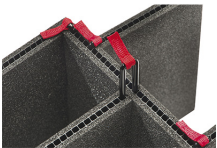

MATÉRIAUX

Corps	Injection Molded HPX™ high performance resin
loquet	Valox - Polybutylene Terephthalate (PBT)
Loquet (Alt)	Xenoy - Polyester/Polycarbonate blend
joint torique	EPDM
broches	Stainless Steel
Broches (Alt)	Aluminum
mousse	1.3/1.35 polyester
corps de purge	Valox - Polybutylene Terephthalate (PBT)
Corps de purge (Alt)	Xenoy - Polyester/Polycarbonate blend
prise d'air de purge	Gortex membrane

COULEURS

■ Black

■ OD Green

■ Yellow

POIDS

poids avec mousse	28.70 lbs (13.02 kg)
poids sans mousse	20.80 lbs (9.43 kg)
flottabilité	200.85 lbs (91.1 kg)
Master Pack Weight	28.00 lbs (12.7 kg)

TEMPÉRATURE

température minimale	-20°F (-28.9 °C)
température maximale	140°F (60 °C)

CERTIFICATIONS

IP67

AUTRES

Poignée extensible	Oui
Pack Principal	1
Domaine militaire	Oui

ACCESSOIRES

iM2950-TREK
Kit de séparation de la valise
TrekPak

iM2950-FOAM
Jeu de mousses de rechange,
6 pièces

iM2950-DIV
Cloison en mousse

iM-LIDSTAY
Compas de couvercle

iM29XX-UTILITYORG
Pochette utilitaire

1506TSA
Serrure TSA

1500D
Gel de silice dessicant

iM2950-M4-BEZEL-L
Lunette du couvercle
(métrique)

iM2950-M4-BEZEL
Lunette de base (métrique)