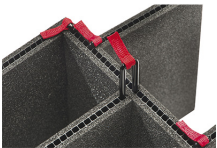

MATÉRIAUX

corps	Injection Molded HPX™ high performance resin
loquet	Valox - Polybutylene Terephthalate (PBT)
Loquet (Alt)	Xenoy - Polyester/Polycarbonate blend
joint torique	EPDM
broches	Stainless Steel
Broches (Alt)	Aluminum
mousse	1.3/1.35 polyester
corps de purge	Valox - Polybutylene Terephthalate (PBT)
Corps de purge (Alt)	Xenoy - Polyester/Polycarbonate blend
prise d'air de purge	Gortex membrane

COULEURS

■ Black

■ OD Green

■ Yellow

POIDS

poids avec mousse	28.70 lbs (13 kg)
poids sans mousse	20.80 lbs (9.4 kg)
flottabilité	200.85 lbs (91.1 kg)
Master Pack Weight	28.00 lbs (12.7 kg)

TEMPÉRATURE

température minimale	-20°F (-28.9 °C)
température maximale	140°F (60 °C)

CERTIFICATIONS

IP67

AUTRES

Poignée extensible	Oui
Pack Principal	1
Domaine militaire	Oui

ACCESSOIRES

iM2950-TREK
Kit de séparation de la valise
TrekPak

iM2950-FOAM
Jeu de mousses de rechange,
6 pièces

iM2950-DIV
Cloison en mousse

iM-LIDSTAY
Compas de couvercle

iM29XX-UTILITYORG
Pochette utilitaire

1506TSA
Serrure TSA

1500D
Gel de silice dessicant

iM2950-M4-BEZEL-L
Lunette du couvercle
(métrique)

iM2950-M4-BEZEL
Lunette de base (métrique)