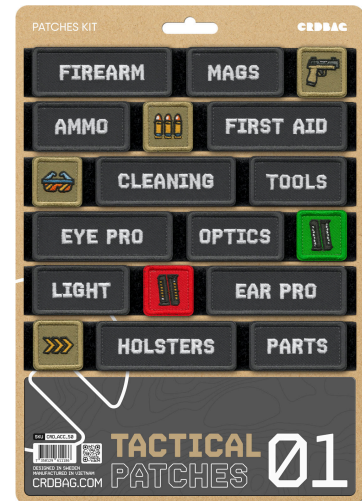

CRD_ACC_050 CRDBAG

Tactical Pouches 01

Les Tactical Patches 01 sont conçus pour simplifier l'identification de votre matériel et améliorer l'organisation sur le terrain. Grâce à une broderie soignée et un velcro solide, ces patches résistent à toutes les conditions. Avec leurs étiquettes claires et leur code couleur, vous repérez facilement votre équipement et le gardez toujours bien rangé. Que ce soit en pleine nature, lors d'une chasse ou en situation tactique, ces patches facilitent votre organisation au quotidien.

Ils s'adaptent parfaitement aux CRDPOUCH MKII, Fused Mini, Brick et Y-Wrap, un atout pratique pour tous ceux qui aiment travailler efficacement.

Dimensions:

80 x 28 mm (3.15" x 1.10")

55 x 28 mm (2.17" x 1.10")

28 x 28 mm (1.10" x 1.10")

• Atouts:

- FIREARM
- MAGS
- GUN ICON
- AMMO
- AMMO ICON
- FIRST AID
- GLASSED ICON
- CLEANING
- TOOLS
- EYE PRO
- OPTICS
- AMMO GREEN ICON
- LIGHT
- AMMO RED ICON
- EAR PRO
- ARROW ICON
- HOLSTERS
- PARTS