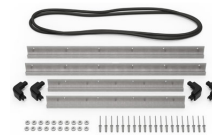

- Quatre verrous pousser-tirer
- Deux morillons cadenassables
- Deux poignées à prise souple à deux couches
- Charnières robustes
- Joint torique

## ACCESSOIRES

**iM27XX-UTILITYORG**  
Pochette utilitaire

**iM2720-FOAM**  
Jeu de mousses de rechange,  
5 pièces

**iM-LIDSTAY**  
Compas de couvercle

**iM2720-M4-BEZEL**  
Lunette de base (métrique)

**iM2720-M4-BEZEL-L**  
Lunette du couvercle  
(métrique)