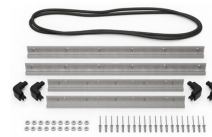

MATÉRIAUX

Corps	Injection Molded HPX™ high performance resin
loquet	Valox - Polybutylene Terephthalate (PBT)
Loquet (Alt)	Xenoy - Polyester/Polycarbonate blend
joint torique	EPDM
broches	Stainless Steel
Broches (Alt)	Aluminum
mousse	1.3/1.35 polyester
corps de purge	Valox - Polybutylene Terephthalate (PBT)
Corps de purge (Alt)	Xenoy - Polyester/Polycarbonate blend
prise d'air de purge	Gortex membrane

CERTIFICATIONS

IP67

AUTRES

Poignée extensible	Oui
Pack Principal	1
Domaine militaire	Oui

ACCESSOIRES

iM27XX-UTILITYORG
Pochette utilitaire

iM2720-FOAM
Jeu de mousses de rechange,
6 pièces

iM-LIDSTAY
Compas de couvercle

iM2720-M4-BEZEL
Lunette de base (métrique)

iM2720-M4-BEZEL-L
Lunette du couvercle
(métrique)

iM2720-TREK
Kit de séparation de la valise
TrekPak

1610TPDIV
Séparateurs TrekPak
supplémentaires

1506TSA
Serrure TSA