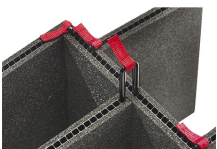

## ACCESSOIRES

**iM27XX-UTILITYORG**  
Pochette utilitaire

**iM2720-FOAM**  
Jeu de mousses de rechange,  
5 pièces

**iM-LIDSTAY**  
Compas de couvercle

**iM2720-M4-BEZEL**  
Lunette de base (métrique)

**iM2720-M4-BEZEL-L**  
Lunette du couvercle  
(métrique)