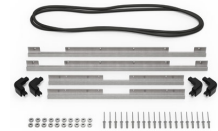

MATÉRIAUX

Corps	Injection Molded HPX™ high performance resin
loquet	Valox - Polybutylene Terephthalate (PBT)
Loquet (Alt)	Xenoy - Polyester/Polycarbonate blend
joint torique	EPDM
broches	Stainless Steel
Broches (Alt)	Aluminum
mousse	1.3/1.35 polyester
corps de purge	Valox - Polybutylene Terephthalate (PBT)
Corps de purge (Alt)	Xenoy - Polyester/Polycarbonate blend
prise d'air de purge	Gortex membrane

CERTIFICATIONS

IP67

AUTRES

Poignée extensible	Oui
Pack Principal	1
Domaine militaire	Oui

ACCESSOIRES

iM27XX-UTILITYORG
Pochette utilitaire

iM2720-FOAM
Jeu de mousses de rechange,
6 pièces

iM-LIDSTAY
Compas de couvercle

iM2720-M4-BEZEL
Lunette de base (métrique)

iM2720-M4-BEZEL-L
Lunette du couvercle
(métrique)

iM2720-TREK
Kit de séparation de la valise
TrekPak

1610TPDIV
Séparateurs TrekPak
supplémentaires

1506TSA
Serrure TSA