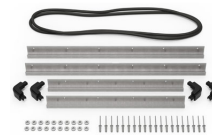

MATÉRIAUX

Corps	Injection Molded HPX™ high performance resin
loquet	Valox - Polybutylene Terephthalate (PBT)
Loquet (Alt)	Xenoy - Polyester/Polycarbonate blend
joint torique	EPDM
broches	Stainless Steel
Broches (Alt)	Aluminum
mousse	1.3/1.35 polyester
corps de purge	Valox - Polybutylene Terephthalate (PBT)
Corps de purge (Alt)	Xenoy - Polyester/Polycarbonate blend
prise d'air de purge	Gortex membrane

CERTIFICATIONS

IP67

AUTRES

Poignée extensible	Oui
Pack Principal	1
Domaine militaire	Oui

ACCESSOIRES

iM27XX-UTILITYORG
Pochette utilitaire

iM2720-FOAM
Jeu de mousses de rechange,
6 pièces

iM-LIDSTAY
Compas de couvercle

iM2720-M4-BEZEL
Lunette de base (métrique)

iM2720-M4-BEZEL-L
Lunette du couvercle
(métrique)

iM2720-TREK
Kit de séparation de la valise
TrekPak

1610TPDIV
Séparateurs TrekPak
supplémentaires

1506TSA
Serrure TSA