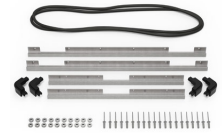

MATÉRIAUX

Corps	Injection Molded HPX™ high performance resin
loquet	Valox - Polybutylene Terephthalate (PBT)
Loquet (Alt)	Xenoy - Polyester/Polycarbonate blend
joint torique	EPDM
broches	Stainless Steel
Broches (Alt)	Aluminum
mousse	1.3/1.35 polyester
corps de purge	Valox - Polybutylene Terephthalate (PBT)
Corps de purge (Alt)	Xenoy - Polyester/Polycarbonate blend
prise d'air de purge	Gortex membrane

CERTIFICATIONS

IP67

AUTRES

Poignée extensible	Oui
Pack Principal	1
Domaine militaire	Oui

ACCESSOIRES

iM27XX-UTILITYORG
Pochette utilitaire

iM2720-FOAM
Jeu de mousses de rechange,
6 pièces

iM-LIDSTAY
Compas de couvercle

iM2720-M4-BEZEL
Lunette de base (métrique)

iM2720-M4-BEZEL-L
Lunette du couvercle
(métrique)

iM2720-TREK
Kit de séparation de la valise
TrekPak

1610TPDIV
Séparateurs TrekPak
supplémentaires

1506TSA
Serrure TSA