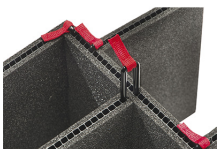

CERTIFICATIONS

IP67

AUTRES

Poignée extensible	Oui
Pack Principal	1
Domaine militaire	Oui

ACCESSOIRES

iM27XX-UTILITYORG
Pochette utilitaire

iM2720-FOAM
Jeu de mousses de rechange,
6 pièces

iM-LIDSTAY
Compas de couvercle

iM2720-M4-BEZEL
Lunette de base (métrique)

iM2720-M4-BEZEL-L
Lunette du couvercle
(métrique)

iM2720-TREK
Kit de séparation de la valise
TrekPak

1610TPDIV
Séparateurs TrekPak
supplémentaires

1506TSA
Serrure TSA