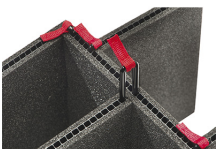

CERTIFICATIONS

IP67

AUTRES

Poignée extensible	Oui
Pack Principal	1
Domaine militaire	Oui

ACCESSOIRES

iM27XX-UTILITYORG
Pochette utilitaire

iM2720-FOAM
Jeu de mousses de rechange,
6 pièces

iM-LIDSTAY
Compas de couvercle

iM2720-M4-BEZEL
Lunette de base (métrique)

iM2720-M4-BEZEL-L
Lunette du couvercle
(métrique)

iM2720-TREK
Kit de séparation de la valise
TrekPak

1610TPDIV
Séparateurs TrekPak
supplémentaires

1506TSA
Serrure TSA