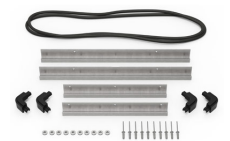

- **Étanche à l'eau, résistante aux chocs et à l'épreuve de la poussière**

- Deux verrous pousser-tirer
- Deux morillons cadénassables
- Poignées à prise souple à deux couches
- Vanne Vortex®
- Charnières robustes
- Résine HPX® forte

MATÉRIAUX

corps	Injection Molded HPX™ high performance resin
loquet	Valox - Polybutylene Terephthalate (PBT)
Loquet (Alt)	Xenoy - Polyester/Polycarbonate blend
joint torique	EPDM
broches	Stainless Steel
Broches (Alt)	Aluminum
mousse	1.3/1.35 polyester
corps de purge	Valox - Polybutylene Terephthalate (PBT)
Corps de purge (Alt)	Xenoy - Polyester/Polycarbonate blend
prise d'air de purge	Gortex membrane

iM-LIDSTAY
Compas de couvercle

iM24XX-LIDORG
Pochette couvercle

iM2450-TREK
Kit de séparation de la valise
TrekPak

1506TSA
Serrure TSA

1500D
Gel de silice dessicant

iM2450-M4-BEZEL-L
Lunette du couvercle
(métrique)