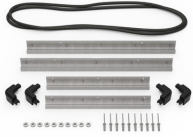

**iM-LIDSTAY**  
Compas de couvercle

**iM2400-TREK**  
Kit de séparation de la valise  
TrekPak

**1506TSA**  
Serrure TSA

**1500D**  
Gel de silice dessicant

**iM2400-M4-BEZEL-L**  
Lunette du couvercle  
(métrique)