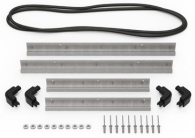

**iM-LIDSTAY**  
Compas de couvercle

**iM2400-TREK**  
Kit de séparation de la valise  
TrekPak

**1506TSA**  
Serrure TSA

**1500D**  
Gel de silice dessicant

**iM2400-M4-BEZEL-L**  
Lunette du couvercle  
(métrique)

**iM2400-MBEZ-B**

Lunette de base (métrique)

---

**Peli**

c/ Provença, 388, Planta 7 • Barcelona, Spain 08025 • Phone: +34 934 674 999

[info@peli.com](mailto:info@peli.com) • [www.peli.com](http://www.peli.com)