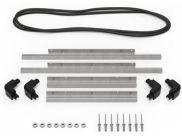

- **Étanche à l'eau, résistante aux chocs et à l'épreuve de la poussière**

- Deux verrous pousser-tirer
- Deux morillons cadénassables
- Poignées à prise souple à deux couches
- Vanne Vortex®
- Charnières robustes
- Résine HPX® forte

MATÉRIAUX

corps	Injection Molded HPX™ high performance resin
loquet	Valox - Polybutylene Terephthalate (PBT)
Loquet (Alt)	Xenoy - Polyester/Polycarbonate blend
joint torique	EPDM
broches	Stainless Steel
Broches (Alt)	Aluminum
mousse	1.3/1.35 polyester
corps de purge	Valox - Polybutylene Terephthalate (PBT)
Corps de purge (Alt)	Xenoy - Polyester/Polycarbonate blend
prise d'air de purge	Gortex membrane

CERTIFICATIONS

IP67

AUTRES

Pack Principal	4
Domaine militaire	Oui

ACCESSOIRES

iM2300-LIDORG
Pochette couvercle

iM2300-FOAM
Jeu de mousses de rechange,
4 pièces

iM2300-DIV
Cloison en mousse

iM-STRAP-S-VER2
Bandoulière rembourrée

iM-LIDSTAY
Compas de couvercle

iM2300-M4-BEZEL-L
Lunette du couvercle
(métrique)

iM2300-MBEZ-B
Lunette de base (métrique)

iM2300-TREK
Kit de séparation de la valise
TrekPak