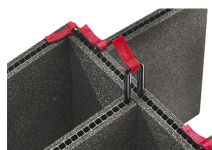

iM-STRAP-S-VER2
Bandoulière rembourrée

iM-LIDSTAY
Compas de couvercle

iM2300-M4-BEZEL-L
Lunette du couvercle
(métrique)

iM2300-MBEZ-B
Lunette de base (métrique)

iM2300-TREK
Kit de séparation de la valise
TrekPak