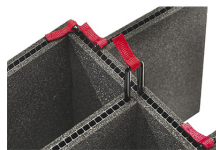

iM-STRAP-S-VER2
Bandoulière rembourrée

iM-LIDSTAY
Compas de couvercle

iM2300-M4-BEZEL-L
Lunette du couvercle
(métrique)

iM2300-MBEZ-B
Lunette de base (métrique)

iM2300-TREK
Kit de séparation de la valise
TrekPak