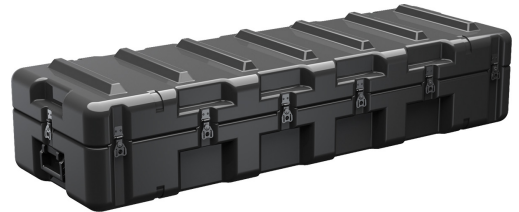

AL5616-0604

Trusted for over 40 years by the US Military, Single Lid Cases offer 20% more protective material in the edges and corners, where it is needed most, ensuring that valuable equipment is kept safe from any unforeseen elements. Available in several sizes, these cases are completely customizable with a wide range of bolt-on options like document holders, casters, humidity indicators and much more.

- Lignes de partage résistantes aux éclaboussures avec joints à rainure et languette moulés étroitement serrés en permanence, même
- Angles et bords renforcés pour protection additionnelle contre les impacts
- Épaulements et cannelures moulées pour empilement sûr et sans glissement, plus de force colonnaire et protection renforcée
- Matériel encastré pour une protection renforcée
- Verrous anti-tiraillement positif prévenant la séparation du couvercle après impact et réduisant les contraintes sur le matériel
- Inserts métalliques surmoulés brevetés aux points d'attache pour fermeture et charnière pour une meilleure résistance
- Construction monobloc, moulée à partir de polyéthylène léger résistant aux chocs

CONFIGURATIONS

AL5616-0604
Standard

AL5616-0604-RP
Empty

DIMENSIONS

INTÉRIEUR	56.43 x 16.25" x 10.07 (143.3 x 41.3 x 25.6 cm)
EXTÉRIEUR	59.43 x 19.25" x 12.76 (151 x 48.9 x 32.4 cm)
profondeur couvercle	4.20" (10.7 cm)
profondeur fond	5.87" (14.9 cm)
profondeur totale	10.07" (25.6 cm)
volume intérieur	5.34 ft ³ (0.151 m ³)

MATÉRIAUX

corps	RotoMolded Polyethylene
loquet	Steel (Nickel-black Plated)
joint torique	Silicone Sponge
mousse	No Foam, empty case standard Optional PE and PU, 1 and 2 lb. options filled and lined
corps de purge	Aluminum
poignée	Heavy Duty Injection Molded Standard
matériel	Yellow Carbon Steel Standard