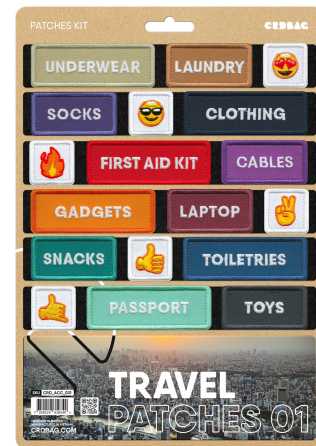

CRD_ACC_031

CRDBÄG

Reiseaufnäher

Das Set Travel Patches 01 enthält 18 gestickte Klettpatches mit Hakenrückseite, die sorgfältig entworfen wurden, um deinen Reisebedürfnissen gerecht zu werden.

Dank hochwertiger Stickerei und sicherem Halt ermöglichen dir diese Patches eine einfache Beschriftung, Farbcodierung und Organisation deiner Ausrüstung. Halte deine Reiseutensilien identifizierbar und griffbereit - für eine stressfreie Erfahrung unterwegs.

Kompatibel mit dem CRDPOUCH MKII, Fused Mini, Brick und Y-Wrap, sind diese Patches die perfekte Ergänzung zu deinem Travel-Setup.

Patches Dimensions:

80 x 28 mm (3.15" x 1.10")

55 x 28 mm (2.17" x 1.10")

28 x 28 mm (1.10" x 1.10")

• Enthaltene Patches:

- UNDERWEAR
- LAUNDRY
- SNOW BEAR ICON
- SOCKS
- BEACH ICON
- CLOTHING
- SPACE ICON
- IRST AID KIT

-CABLES -GADGETS

-LAPTOP

-FIRE ICON

-SNACKS

-CITY ICON

-TOILETRIES

-MOUNTAIN ICON

-PASSPORT

-TOYS

GRÖSSE

MATERIALEN

FARBEN

■ Black