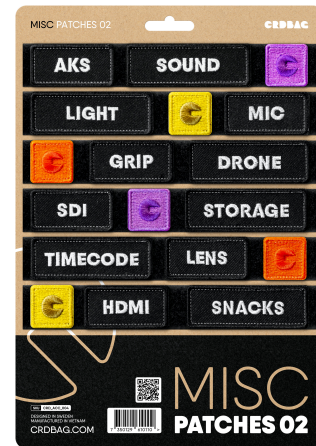

Dieses Set enthält eine Vielzahl beschrifteter Patches zur Optimierung des Workflows durch Farbcodierung und klare Kennzeichnung. Sparen Sie Zeit und behalten Sie den Überblick, um schnellen Zugriff auf benötigte Ausrüstung zu gewährleisten.

Perfekt kompatibel mit dem CRDPOUCH MKII, Fused Mini, Brick und Y-Wrap, sind diese Patches ein unverzichtbarer Bestandteil Ihres Organisationssystems.

Zur Info: Die Patch-Beschriftungen sind auf Englisch.

Patches Dimensionen:

80 x 28 mm (3.15" x 1.10")

55 x 28 mm (2.17" x 1.10")

28 x 28 mm (1.10" x 1.10")

• Enthaltene Patches:

- AKS
- SOUND
- LIGHT
- MIC
- GRIP
- DRONE
- SDI
- STORAGE
- TIMECODE
- LENS
- HDMI
- SNACKS
- 3 x ROSA ICON
- 3 x GRÜN ICON
- 3 x BLAU ICON