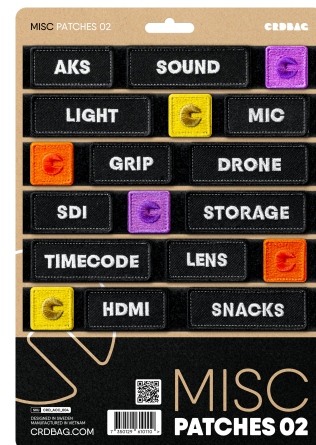

Dieses Set enthält eine Vielzahl beschrifteter Patches zur Optimierung des Workflows durch Farbcodierung und klare Kennzeichnung. Sparen Sie Zeit und behalten Sie den Überblick, um schnellen Zugriff auf benötigte Ausrüstung zu gewährleisten.

Perfekt kompatibel mit dem CRDPOUCH MKII, Fused Mini, Brick und Y-Wrap, sind diese Patches ein unverzichtbarer Bestandteil Ihres Organisationssystems.

Zur Info: Die Patch-Beschriftungen sind auf Englisch.

Patches Dimensionen:

80 x 28 mm (3.15" x 1.10")

55 x 28 mm (2.17" x 1.10")

28 x 28 mm (1.10" x 1.10")

• Enthaltene Patches:

- AKS
- SOUND
- LIGHT
- MIC
- GRIP
- DRONE
- SDI
- STORAGE
- TIMECODE
- LENS
- HDMI
- SNACKS
- 3 x ROSA ICON
- 3 x GRÜN ICON
- 3 x BLAU ICON