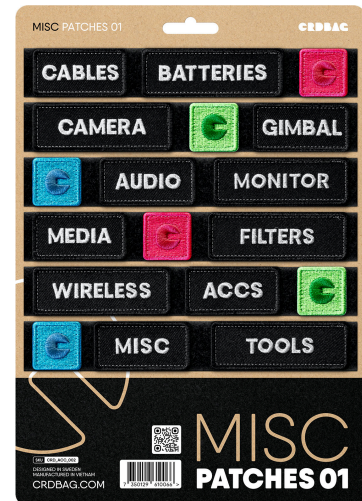

Dieses Set enthält eine Vielzahl beschrifteter Patches zur Optimierung des Workflows durch Farbcodierung und klare Kennzeichnung. Sparen Sie Zeit und behalten Sie den Überblick, um schnellen Zugriff auf benötigte Ausrüstung zu gewährleisten.

Perfekt kompatibel mit dem CRDPOUCH MKII, Fused Mini, Brick und Y-Wrap, sind diese Patches ein unverzichtbarer Bestandteil Ihres Organisationssystems.

Bitte beachten: Die Patch-Beschriftungen sind auf Englisch.

Patch-Größen:

80 x 28 mm (3,15" x 1,10")

55 x 28 mm (2,17" x 1,10")

28 x 28 mm (1,10" x 1,10")

• Enthaltene Patches:

- CABLES
- BATTERIES
- CAMERA
- GIMBAL
- AUDIO
- MONITOR
- MEDIA
- FILTERS
- WIRELESS
- ACCS
- MISC
- OOLS
- 3 x ROSA ICON
- 3 x GRÜN ICON
- 3 x BLAU ICON