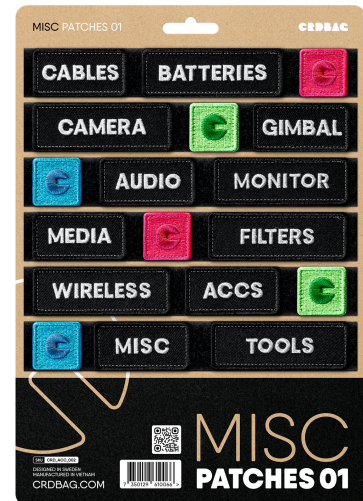

CRD_ACC_002

CRDBÄG

Misc Patches 01

Die Misc Patches 01 wurden für eine nahtlose Identifikation und effiziente Organisation Ihrer Ausrüstung entwickelt. Mit professioneller Stickerei und sicherer Befestigung sind diese Patches ein zuverlässiges Werkzeug für Profis, die Funktionalität und Beständigkeit verlangen.

Dieses Set enthält eine Vielzahl beschrifteter Patches zur Optimierung des Workflows durch Farbcodierung und klare Kennzeichnung. Sparen Sie Zeit und behalten Sie den Überblick, um schnellen Zugriff auf benötigte Ausrüstung zu gewährleisten.

Perfekt kompatibel mit dem CRDPOUCH MKII, Fused Mini, Brick und Y-Wrap, sind diese Patches ein unverzichtbarer Bestandteil Ihres Organisationssystems.

Bitte beachten: Die Patch-Beschriftungen sind auf Englisch.

Patch-Größen:

80 x 28 mm (3,15" x 1,10")

55 x 28 mm (2,17" x 1,10")

28 x 28 mm (1,10" x 1,10")

• Enthaltene Patches:

- CABLES
- BATTERIES
- CAMERA
- GIMBAL
- AUDIO
- MONITOR
- MEDIA
- FILTERS
- WIRELESS
- ACCS
- MISC
- OOLS
- 3 x ROSA ICON
- 3 x GRÜN ICON
- 3 x BLAU ICON