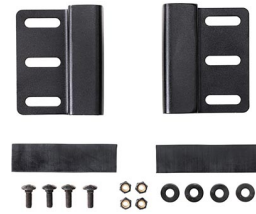

ANDERE

Laufrollen	2
-------------------	---

ZUBEHÖR

1506TSA
TSA-Verschluss

1500D
Trockenmittel Silikagel

LGMT-001V
Vault-Case-Dachbefestigung

Peli

c/ Provença, 388, Planta 7 • Barcelona, Spain 08025 • Phone: +34 934 674 999
info@peli.com • www.peli.com