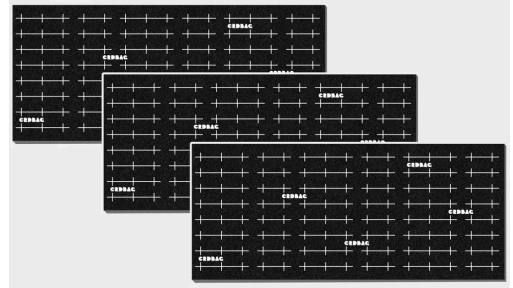

CRD_ACC_072

CRDBÄG

Grid-Divider Carry On Expansion Short

Erweitere dein GITTERTEILUNG Handgepäck Universal-Kit mit diesem vollständigen Erweiterungsset für Kurtrennwände. Enthält 3 Klett-kompatible Trennwände und 8 robuste Verbinder, um neue Fächer und modulare Layouts zu erstellen.

Jede Wand verfügt über eine aufgedruckte Schnittführung für präzises Zuschneiden und Neukonfiguration - kein Kleber, keine Grenzen.

Füge deinem GITTERTEILUNG-System zusätzliche Flexibilität hinzu. Das Expansion Short Pack enthält 3 kurze Trennwände (300 mm / 11,8 Zoll) und 8 Verbinder, mit denen du Wände in neuen Layouts erweitern, biegen oder fixieren kannst.

Technische Daten:

Material: Verstärkter EVA-Schaum mit lasergeschnittenem Klettstoff und MOLLE/PALS-Kompatibilität

Wandgröße: 300 mm (11,8 Zoll) x 130 mm (5,12 Zoll) x 9 mm (0,35 Zoll)

Verbindungsstückgröße: 120 mm (4,72 Zoll) x 50 mm (1,96 Zoll)

Kompatibilität: GITTERTEILUNG Handgepäck Universal-Kit

Lieferumfang: 3 x Kurze Trennwände, 8 x Verbinder

- Layouts nahtlos von Rand zu Rand erweitern
- Größere oder mehrzonige Konfigurationen erstellen
- Kompatibel mit kurzen und gebogenen Wänden
- Sofortige Neukonfiguration dank Klettsystem

GRÖSSE

MATERIALEN

FARBEN

■ Black

GEWICHT

Gewicht	0.47 lbs (0.21 kg)

Peli

c/ Provença, 388, Planta 7 • Barcelona, Spain 08025 • Phone: +34 934 674 999

info@peli.com • www.peli.com

Document created on 04-17-26