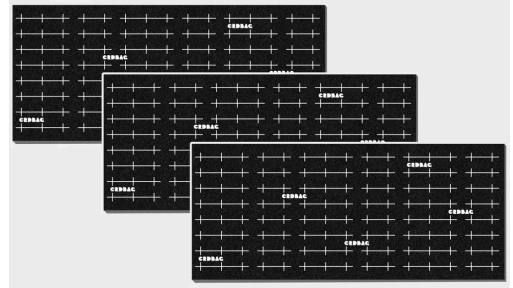

### CRDBÄG

Grid-Divider Carry On Expansion Short

Erweitere dein GITTERTEILUNG Handgepäck Universal-Kit mit diesem vollständigen Erweiterungsset für Kurtrennwände. Enthält 3 Klett-kompatible Trennwände und 8 robuste Verbinder, um neue Fächer und modulare Layouts zu erstellen.

Jede Wand verfügt über eine aufgedruckte Schnittführung für präzises Zuschneiden und Neukonfiguration - kein Kleber, keine Grenzen.

Füge deinem GITTERTEILUNG-System zusätzliche Flexibilität hinzu. Das Expansion Short Pack enthält 3 kurze Trennwände (300 mm / 11,8 Zoll) und 8 Verbinder, mit denen du Wände in neuen Layouts erweitern, biegen oder fixieren kannst.

Technische Daten:

Material: Verstärkter EVA-Schaum mit lasergeschnittenem Klettstoff und MOLLE/PALS-Kompatibilität

Wandgröße: 300 mm (11,8 Zoll) x 130 mm (5,12 Zoll) x 9 mm (0,35 Zoll)

Verbindungsstückgröße: 120 mm (4,72 Zoll) x 50 mm (1,96 Zoll)

Kompatibilität: GITTERTEILUNG Handgepäck Universal-Kit

Lieferumfang: 3 x Kurze Trennwände, 8 x Verbinder

- Layouts nahtlos von Rand zu Rand erweitern
- Größere oder mehrzonige Konfigurationen erstellen
- Kompatibel mit kurzen und gebogenen Wänden
- Sofortige Neukonfiguration dank Klettsystem