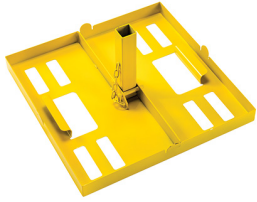

GEWICHT

Gewicht 9.04 lbs (4.1 kg)

ZUBEHÖR

9607
Modular Light Base