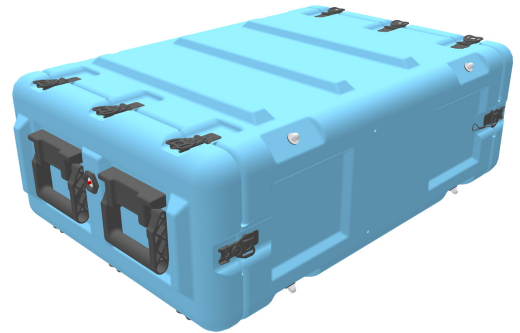

MR4U-40/610/40

Min Mac Rack™

4U

- Hergestellt in Europa
- Ein hochfester Stahlgestellrahmen unterstützt Ausrüstungen von 10 bis 50 kg
- Erfüllt die Anforderungen von Def Stan 81-41 Level J, Mil Standard 810, STANAG 4340 und weiteren europäischen Normen.
- Erfüllt ANSI/EIA-310-C für universelle Rack-Montage-Lochmuster
- 10 verschiedene Modelle, Rahmenhöhen 4-12U in zwei Tiefen, 480 und 610mm

GRÖSSE

AUSSEN	34.25 x 21.85" x 11.22 (87 x 55.5 x 28.5 cm)
Rack-Tiefe	24.02" (61 cm)
Deckeltiefe innen	1.77" (4.5 cm)
Deckeltiefe außen	3.15" (8 cm)
Rückseitige Deckeltiefe innen	1.77" (4.5 cm)
Rückseitige Deckeltiefe außen	3.15" (8 cm)