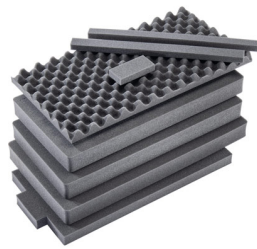

MATERIALEN

Gehäuse	Proprietary Polypropylene Blend
----------------	---------------------------------

Verschluss	ABS
O-Ring Dichtung	EPDM
Ausgleichsschraube	ABS
Ausgleichsventil	Hi-Flow Gore-Tex 3 Micron Hydrophobic Non-Woven

FARBEN

■ Black

GEWICHT

Gewicht mit Schaumstoff	14.67 lbs (6.65 kg)
Gewicht ohne Schaumstoff	12.45 lbs (5.65 kg)
Schwimmfähigkeit	123.70 lbs (56.11 kg)

TEMPERATUR

min. Temperatur	0°F (-17.8 °C)
max. Temperatur	140°F (60 °C)

ZUBEHÖR

1606AirFS

8 St. Ersatz-Schaumstoffeinsätze

AIRHANDL

EZ-Pull Multi-Stage Air Handle

Peli

c/ Provença, 388, Planta 7 • Barcelona, Spain 08025 • Phone: +34 934 674 999
info@peli.com • www.peli.com

Document created on 06-10-26