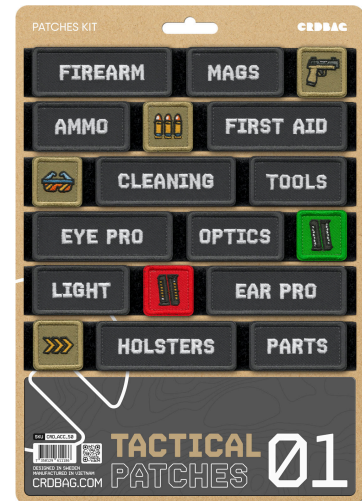

CRD_ACC_050

CRDBÄG

Tactical Pouches 01

Tactical Patches 01 helfen dir dabei, dein Equipment im Feld schnell zu erkennen und besser zu organisieren. Die hochwertigen Stickereien und der sichere Klettverschluss machen sie besonders robust - selbst unter schwierigen Bedingungen.

Dank klarer Beschriftungen und Farbcodes behältst du jederzeit den Überblick und findest deine Ausrüstung schnell wieder. Ob bei Outdoor-Abenteuern, der Jagd oder im taktischen Einsatz - mit diesen Patches läuft alles reibungslos. Sie sind kompatibel mit CRDPOUCH MKII, Fused Mini, Brick und Y-Wrap und eine praktische Ergänzung für jeden, der Wert auf Ordnung legt.

Dimensions:

80 x 28 mm (3.15" x 1.10")

55 x 28 mm (2.17" x 1.10")

28 x 28 mm (1.10" x 1.10")

- Merkmale:
 - FIREARM
 - MAGS
 - GUN ICON
 - AMMO
 - AMMO ICON
 - FIRST AID
 - GLASSED ICON
 - CLEANING
 - TOOLS
 - EYE PRO
 - OPTICS
 - AMMO GREEN ICON
 - LIGHT
 - AMMO RED ICON
 - EAR PRO
 - ARROW ICON
 - HOLSTERS
 - PARTS