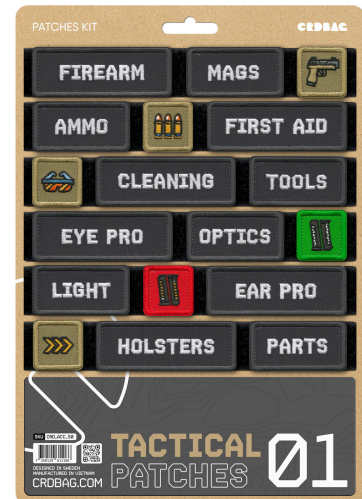

CRD_ACC_050

CRDBÄG

Tactical Pouches 01

Tactical Patches 01 helfen dir dabei, dein Equipment im Feld schnell zu erkennen und besser zu organisieren. Die hochwertigen Stickereien und der sichere Klettverschluss machen sie besonders robust – selbst unter schwierigen Bedingungen.

Dank klarer Beschriftungen und Farbcodes behältst du jederzeit den Überblick und findest deine Ausrüstung schnell wieder. Ob bei Outdoor-Abenteuern, der Jagd oder im taktischen Einsatz – mit diesen Patches läuft alles reibungslos. Sie sind kompatibel mit CRDPOUCH MKII, Fused Mini, Brick und Y-Wrap und eine praktische Ergänzung für jeden, der Wert auf Ordnung legt.

Dimensions:

80 x 28 mm (3.15" x 1.10")

55 x 28 mm (2.17" x 1.10")

28 x 28 mm (1.10" x 1.10")

- Merkmale:
 - FIREARM
 - MAGS
 - GUN ICON
 - AMMO
 - AMMO ICON
 - FIRST AID
 - GLASSED ICON
 - CLEANING
 - TOOLS
 - EYE PRO
 - OPTICS
 - AMMO GREEN ICON
 - LIGHT
 - AMMO RED ICON
 - EAR PRO
 - ARROW ICON
 - HOLSTERS
 - PARTS