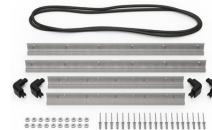

MATERIALEN

Gehäuse	Injection Molded HPX™ high performance resin
Verschluss	Valox - Polybutylene Terephthalate (PBT)
Verschluss (Alt)	Xenoy - Polyester/Polycarbonate blend
O-Ring Dichtung	EPDM
Stifte	Stainless Steel
Stifte (Alt)	Aluminum
Schaumstoff	1.3/1.35 polyester
Ausgleichsschraube	Valox - Polybutylene Terephthalate (PBT)
Ausgleichsschraube (Alt)	Xenoy - Polyester/Polycarbonate blend
Ausgleichsventil	Gortex membrane

FARBEN

■ Black

■ OD Green

■ Yellow

GEWICHT

Gewicht mit Schaumstoff	22.00 lbs (10 kg)
Gewicht ohne Schaumstoff	16.80 lbs (7.6 kg)
Schwimmfähigkeit	138.14 lbs (62.7 kg)
Master Pack Weight	24.00 lbs (10.9 kg)

TEMPERATUR

min. Temperatur	-20°F (-28.9 °C)
max. Temperatur	140°F (60 °C)

ZERTIFIZIERUNGEN

IP67

ANDERE

Ausziehbarer Griff	ja
Master Pack	1
Militär	ja

ZUBEHÖR

iM27XX-UTILITYORG
Universal-Einteiler

iM2720-FOAM
5 St. Ersatz-Schaumstoffeinsätze

iM-LIDSTAY
Deckelstütze

iM2720-M4-BEZEL
Bodenlünette (metrisch)

iM2720-M4-BEZEL-L
Deckel-Lünette (metrisch)

iM2720-TREK
TrekPak Koffer Teiler Kit

1610TPDIV
Extra TrekPak Dividers