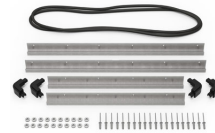

MATERIALEN

Gehäuse	Injection Molded HPX™ high performance resin
Verschluss	Valox - Polybutylene Terephthalate (PBT)
Verschluss (Alt)	Xenoy - Polyester/Polycarbonate blend
O-Ring Dichtung	EPDM
Stifte	Stainless Steel
Stifte (Alt)	Aluminum
Schaumstoff	1.3/1.35 polyester
Ausgleichsschraube	Valox - Polybutylene Terephthalate (PBT)
Ausgleichsschraube (Alt)	Xenoy - Polyester/Polycarbonate blend
Ausgleichsventil	Gortex membrane

FARBEN

■ Black

■ OD Green

■ Yellow

GEWICHT

Gewicht mit Schaumstoff	22.00 lbs (10 kg)
Gewicht ohne Schaumstoff	16.80 lbs (7.6 kg)
Schwimmfähigkeit	138.14 lbs (62.7 kg)
Master Pack Weight	24.00 lbs (10.9 kg)

TEMPERATUR

min. Temperatur	-20°F (-28.9 °C)
max. Temperatur	140°F (60 °C)

ZERTIFIZIERUNGEN

IP67

ANDERE

Ausziehbarer Griff	ja
Master Pack	1
Militär	ja

ZUBEHÖR

iM27XX-UTILITYORG
Universal-Einteiler

iM2720-FOAM
5 St. Ersatz-Schaumstoffeinsätze

iM-LIDSTAY
Deckelstütze

iM2720-M4-BEZEL
Bodenlünette (metrisch)

iM2720-M4-BEZEL-L
Deckel-Lünette (metrisch)

iM2720-TREK
TrekPak Koffer Teiler Kit

1610TPDIV
Extra TrekPak Dividers