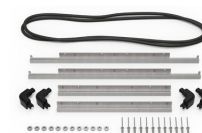

MATERIALEN

Gehäuse	Injection Molded HPX™ high performance resin
Verschluss	Valox - Polybutylene Terephthalate (PBT)
Verschluss (Alt)	Xenoy - Polyester/Polycarbonate blend
O-Ring Dichtung	EPDM
Stifte	Stainless Steel
Stifte (Alt)	Aluminum
Schaumstoff	1.3/1.35 polyester
Ausgleichsschraube	Valox - Polybutylene Terephthalate (PBT)

Ausgleichsschraube (Alt)	Xenoy - Polyester/Polycarbonate blend
Ausgleichsventil	Gortex membrane

FARBEN

 Black	 OD Green
---	--

GEWICHT

Gewicht mit Schaumstoff	14.50 lbs (6.58 kg)
Gewicht ohne Schaumstoff	12.50 lbs (5.67 kg)
Schwimmfähigkeit	101.62 lbs (46.09 kg)
Master Pack Weight	14.50 lbs (6.58 kg)

iM2620-FOAM
6 St. Ersatz-Schaumstoffeinsätze

iM-STRAP-S-VER2
Padded Shoulder Strap

iM-LIDSTAY
Deckelstütze

iM26XX-UTILITYORG
Universal-Einteiler

iM2620-TREK
TrekPak Koffer Teiler Kit

iM2620TPDIV
Extra TrekPak Dividers

1506TSA
TSA-Verschluss

1500D
Trockenmittel Silikagel

iM2620-M4-BEZEL-L
Deckel-Lünette (metrisch)

iM2620-M4-BEZEL
Bodenl nette (metrisch)

iM2620TPDIV
Extra TrekPak Dividers

Peli

c/ Proven a, 388, Planta 7 • Barcelona, Spain 08025 • Phone: +34 934 674 999
info@peli.com • www.peli.com