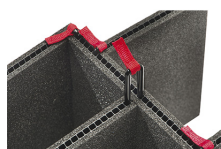

iM2620-FOAM
6 St. Ersatz-Schaumstoffeinsätze

iM-STRAP-S-VER2
Padded Shoulder Strap

iM-LIDSTAY
Deckelstütze

iM26XX-UTILITYORG
Universal-Einteiler

iM2620-TREK
TrekPak Koffer Teiler Kit

iM2620TPDIV
Extra TrekPak Dividers

1506TSA
TSA-Verschluss

1500D
Trockenmittel Silikagel

iM2620-M4-BEZEL-L
Deckel-Lünette (metrisch)

iM2620-M4-BEZEL
Bodenl nette (metrisch)

iM2620TPDIV
Extra TrekPak Dividers

Peli

c/ Proven a, 388, Planta 7 • Barcelona, Spain 08025 • Phone: +34 934 674 999
info@peli.com • www.peli.com