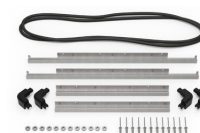

MATERIALEN

Gehäuse	Injection Molded HPX™ high performance resin
Verschluss	Valox - Polybutylene Terephthalate (PBT)
Verschluss (Alt)	Xenoy - Polyester/Polycarbonate blend
O-Ring Dichtung	EPDM
Stifte	Stainless Steel
Stifte (Alt)	Aluminum
Schaumstoff	1.3/1.35 polyester
Ausgleichsschraube	Valox - Polybutylene Terephthalate (PBT)

iM2620-FOAM
6 St. Ersatz-Schaumstoffeinsätze

iM-STRAP-S-VER2
Padded Shoulder Strap

iM-LIDSTAY
Deckelstütze

iM26XX-UTILITYORG
Universal-Einteiler

iM2620-TREK
TrekPak Koffer Teiler Kit

iM2620TPDIV
Extra TrekPak Dividers

1506TSA
TSA-Verschluss

1500D
Trockenmittel Silikagel

iM2620-M4-BEZEL-L
Deckel-Lünette (metrisch)

iM2620-M4-BEZEL
Bodenl nette (metrisch)

IM2620TPDIV
Extra TrekPak Dividers

Peli

c/ Proven a, 388, Planta 7 • Barcelona, Spain 08025 • Phone: +34 934 674 999
info@peli.com • www.peli.com