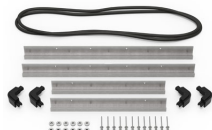

MATERIALEN

Gehäuse	Injection Molded HPX™ high performance resin
Verschluss	Valox - Polybutylene Terephthalate (PBT)
Verschluss (Alt)	Xenoy - Polyester/Polycarbonate blend
O-Ring Dichtung	EPDM
Stifte	Stainless Steel
Stifte (Alt)	Aluminum
Schaumstoff	1.3/1.35 polyester
Ausgleichsschraube	Valox - Polybutylene Terephthalate (PBT)
Ausgleichsschraube (Alt)	Xenoy - Polyester/Polycarbonate blend
Ausgleichsventil	Gortex membrane

iM2600-DIV
Einteilungssystem

iM-STRAP-S-VER2
Padded Shoulder Strap

iM-LIDSTAY
Deckelstütze

iM2600-M4-BEZEL-L
Deckel-Lünette (metrisch)

iM2600-MBEZ-B
Bodenlünette (metrisch)

iM26XX-UTILITYORG
Universal-Einteiler