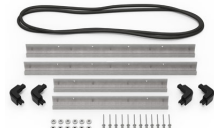

MATERIALEN

Gehäuse	Injection Molded HPX™ high performance resin
Verschluss	Valox - Polybutylene Terephthalate (PBT)
Verschluss (Alt)	Xenoy - Polyester/Polycarbonate blend
O-Ring Dichtung	EPDM
Stifte	Stainless Steel
Stifte (Alt)	Aluminum
Schaumstoff	1.3/1.35 polyester
Ausgleichsschraube	Valox - Polybutylene Terephthalate (PBT)
Ausgleichsschraube (Alt)	Xenoy - Polyester/Polycarbonate blend
Ausgleichsventil	Gortex membrane

iM2600-DIV
Einteilungssystem

iM-STRAP-S-VER2
Padded Shoulder Strap

iM-LIDSTAY
Deckelstütze

iM2600-M4-BEZEL-L
Deckel-Lünette (metrisch)

iM2600-MBEZ-B
Bodenlünette (metrisch)

iM26XX-UTILITYORG
Universal-Einteiler