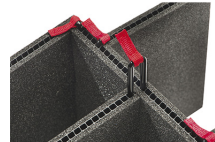

iM2600-DIV
Einteilungssystem

iM-STRAP-S-VER2
Padded Shoulder Strap

iM-LIDSTAY
Deckelstütze

iM2600-M4-BEZEL-L
Deckel-Lünette (metrisch)

iM2600-MBEZ-B
Bodenlünette (metrisch)

iM26XX-UTILITYORG
Universal-Einteiler