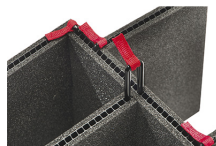

iM2500-FOAM
5 St. Ersatz-Schaumstoffeinsätze

iM2500-DIV
Einteilungssystem

iM-STRAP-S-VER2
Padded Shoulder Strap

iM-LIDSTAY
Deckelstütze

iM2500-M4-BEZEL-L
Deckel-Lünette (metrisch)

iM2500-MBEZ-B
Bodenlünette (metrisch)