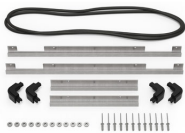

MATERIALEN

Gehäuse	Injection Molded HPX™ high performance resin
Verschluss	Valox - Polybutylene Terephthalate (PBT)
Verschluss (Alt)	Xenoy - Polyester/Polycarbonate blend
O-Ring Dichtung	EPDM
Stifte	Stainless Steel
Stifte (Alt)	Aluminum
Schaumstoff	1.3/1.35 polyester
Ausgleichsschraube	Valox - Polybutylene Terephthalate (PBT)
Ausgleichsschraube (Alt)	Xenoy - Polyester/Polycarbonate blend

iM2500-FOAM
5 St. Ersatz-Schaumstoffeinsätze

iM2500-DIV
Einteilungssystem

iM-STRAP-S-VER2
Padded Shoulder Strap

iM-LIDSTAY
Deckelstütze

iM2500-M4-BEZEL-L
Deckel-Lünette (metrisch)

iM2500-MBEZ-B
Bodenlünette (metrisch)