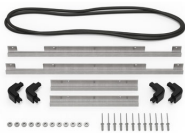

MATERIALEN

Gehäuse	Injection Molded HPX™ high performance resin
Verschluss	Valox - Polybutylene Terephthalate (PBT)
Verschluss (Alt)	Xenoy - Polyester/Polycarbonate blend
O-Ring Dichtung	EPDM
Stifte	Stainless Steel
Stifte (Alt)	Aluminum
Schaumstoff	1.3/1.35 polyester
Ausgleichsschraube	Valox - Polybutylene Terephthalate (PBT)
Ausgleichsschraube (Alt)	Xenoy - Polyester/Polycarbonate blend

iM2500-FOAM
5 St. Ersatz-Schaumstoffeinsätze

iM2500-DIV
Einteilungssystem

iM-STRAP-S-VER2
Padded Shoulder Strap

iM-LIDSTAY
Deckelstütze

iM2500-M4-BEZEL-L
Deckel-Lünnette (metrisch)

iM2500-MBEZ-B
Bodenlünnette (metrisch)