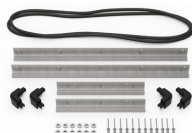

MATERIALEN

Gehäuse	Injection Molded HPX™ high performance resin
Verschluss	Valox - Polybutylene Terephthalate (PBT)
Verschluss (Alt)	Xenoy - Polyester/Polycarbonate blend
O-Ring Dichtung	EPDM
Stifte	Stainless Steel
Stifte (Alt)	Aluminum
Schaumstoff	1.3/1.35 polyester
Ausgleichsschraube	Valox - Polybutylene Terephthalate (PBT)
Ausgleichsschraube (Alt)	Xenoy - Polyester/Polycarbonate blend

iM2500-FOAM
5 St. Ersatz-Schaumstoffeinsätze

iM2500-DIV
Einteilungssystem

iM-STRAP-S-VER2
Padded Shoulder Strap

iM-LIDSTAY
Deckelstütze

iM2500-M4-BEZEL-L
Deckel-Lünette (metrisch)

iM2500-MBEZ-B
Bodenlünette (metrisch)