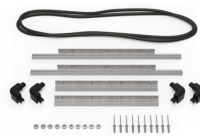

MATERIALEN

Gehäuse	Injection Molded HPX™ high performance resin
Verschluss	Valox - Polybutylene Terephthalate (PBT)
Verschluss (Alt)	Xenoy - Polyester/Polycarbonate blend
O-Ring Dichtung	EPDM
Stifte	Stainless Steel
Stifte (Alt)	Aluminum
Schaumstoff	1.3/1.35 polyester
Ausgleichsschraube	Valox - Polybutylene Terephthalate (PBT)

iM2450-FOAM
5 St. Ersatz-Schaumstoffeinsätze

iM-STRAP-S-VER2
Padded Shoulder Strap

iM-LIDSTAY
Deckelstütze

iM24XX-LIDORG
Deckeleinteiler

iM2450-TREK
TrekPak Koffer Teiler Kit

1506TSA
TSA-Verschluss

1500D
Trockenmittel Silikagel

iM2450-M4-BEZEL-L
Deckel-Lünette (metrisch)

iM2450-MBEZ-B
Bodenlünette (metrisch)

Peli

c/ Provença, 388, Planta 7 • Barcelona, Spain 08025 • Phone: +34 934 674 999

info@peli.com • www.peli.com

Document created on 03-31-25