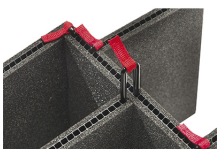

## ZUBEHÖR

**iM24XX-PHOTO PALLET**  
Photography Pallet

**iM2450-FOAM**  
5 St. Ersatz-Schaumstoffeinsätze

**iM-STRAP-S-VER2**  
Padded Shoulder Strap

**iM-LIDSTAY**  
Deckelstütze

**iM24XX-LIDORG**  
Deckeleinteiler