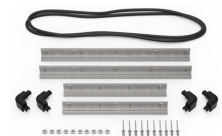

## ZUBEHÖR

**iM24XX-PHOTO PALLET**  
Photography Pallet

**iM2450-FOAM**  
5 St. Ersatz-Schaumstoffeinsätze

**iM-STRAP-S-VER2**  
Padded Shoulder Strap

**iM-LIDSTAY**  
Deckelstütze

**iM24XX-LIDORG**  
Deckeleinteiler

**iM2450-TREK**  
TrekPak Koffer Teiler Kit

**1506TSA**  
TSA-Verschluss

**1500D**  
Trockenmittel Silikagel

**iM2450-M4-BEZEL-L**  
Deckel-Lünnette (metrisch)

**iM2450-MBEZ-B**  
Bodenlünnette (metrisch)