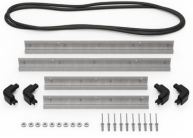

MATERIALEN

Gehäuse	Injection Molded HPX™ high performance resin
Verschluss	Valox - Polybutylene Terephthalate (PBT)
Verschluss (Alt)	Xenoy - Polyester/Polycarbonate blend
O-Ring Dichtung	EPDM
Stifte	Stainless Steel
Stifte (Alt)	Aluminum
Schaumstoff	1.3/1.35 polyester
Ausgleichsschraube	Valox - Polybutylene Terephthalate (PBT)

IM24XX-LIDORG
Deckleinteiler

IM2400-FOAM
4 St. Ersatz-Schaumstoffeinsätze

IM2400-DIV
Einteilungssystem

IM-STRAP-S-VER2
Padded Shoulder Strap

IM-LIDSTAY
Deckelstütze

IM2400-TREK
TrekPak Koffer Teiler Kit

1506TSA
TSA-Verschluss

1500D
Trockenmittel Silikagel

IM2400-M4-BEZEL-L
Deckel-Lünette (metrisch)

iM2400-MBEZ-B
Bodenl nette (metrisch)

iM2400TPDIV
Extra TrekPak Dividers

Peli

c/ Proven a, 388, Planta 7 • Barcelona, Spain 08025 • Phone: +34 934 674 999
info@peli.com • www.peli.com