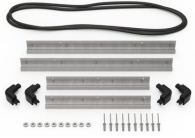

MATERIALEN

Gehäuse	Injection Molded HPX™ high performance resin
Verschluss	Valox - Polybutylene Terephthalate (PBT)
Verschluss (Alt)	Xenoy - Polyester/Polycarbonate blend
O-Ring Dichtung	EPDM
Stifte	Stainless Steel
Stifte (Alt)	Aluminum
Schaumstoff	1.3/1.35 polyester
Ausgleichsschraube	Valox - Polybutylene Terephthalate (PBT)

ANDERE

Master Pack

3

Militär

ja

ZUBEHÖR

iM24XX-PHOTO PALLET
Photography Pallet

iM24XX-LIDORG
Deckeleinteiler

iM2400-FOAM
4 St. Ersatz-
Schaumstoffeinsätze

iM2400-DIV
Einteilungssystem

iM-STRAP-S-VER2
Padded Shoulder Strap

iM-LIDSTAY
Deckelstütze

iM2400-TREK
TrekPak Koffer Teiler Kit

1506TSA
TSA-Verschluss

1500D
Trockenmittel Silikagel

iM2400-M4-BEZEL-L
Deckel-Lünette (metrisch)

iM2400-MBEZ-B
Bodenlunette (metrisch)

Peli

c/ Provença, 388, Planta 7 • Barcelona, Spain 08025 • Phone: +34 934 674 999
info@peli.com • www.peli.com

Document created on 04-02-25