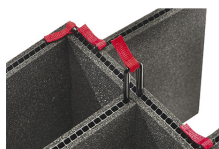

## ZUBEHÖR

**iM24XX-PHOTO**  
Photography Pallet

**iM24XX-LIDORG**  
Deckeleinteiler

**iM2400-FOAM**  
4 St. Ersatz-Schaumstoffeinsätze

**iM2400-DIV**  
Einteilungssystem

**iM-STRAP-S-VER2**  
Padded Shoulder Strap

**iM-LIDSTAY**  
Deckelstütze

**iM2400-TREK**  
TrekPak Koffer Teiler Kit

**1506TSA**  
TSA-Verschluss

**1500D**  
Trockenmittel Silikagel

**iM2400-M4-BEZEL-L**  
Deckel-Lünette (metrisch)

**iM2400-MBEZ-B**  
Bodenlunette (metrisch)