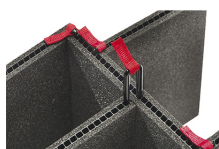

IM24XX-LIDORG
Deckleinteiler

IM2400-FOAM
4 St. Ersatz-Schaumstoffeinsätze

IM2400-DIV
Einteilungssystem

IM-STRAP-S-VER2
Padded Shoulder Strap

IM-LIDSTAY
Deckelstütze

IM2400-TREK
TrekPak Koffer Teiler Kit

1506TSA
TSA-Verschluss

1500D
Trockenmittel Silikagel

IM2400-M4-BEZEL-L
Deckel-Lünette (metrisch)

iM2400-MBEZ-B
Bodenl nette (metrisch)

iM2400TPDIV
Extra TrekPak Dividers

Peli

c/ Proven a, 388, Planta 7 • Barcelona, Spain 08025 • Phone: +34 934 674 999
info@peli.com • www.peli.com