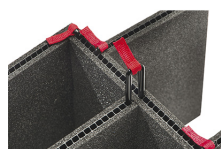

IM24XX-LIDORG
Deckeleinteiler

IM2400-FOAM
4 St. Ersatz-Schaumstoffeinsätze

IM2400-DIV
Einteilungssystem

IM-STRAP-S-VER2
Padded Shoulder Strap

IM-LIDSTAY
Deckelstütze

IM2400-TREK
TrekPak Koffer Teiler Kit

1506TSA
TSA-Verschluss

1500D
Trockenmittel Silikagel

IM2400-M4-BEZEL-L
Deckel-Lünnette (metrisch)

iM2400-MBEZ-B
Bodenlünette (metrisch)

iM2400TPDIV
Extra TrekPak Dividers

Peli

c/ Provença, 388, Planta 7 • Barcelona, Spain 08025 • Phone: +34 934 674 999