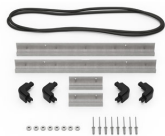

MATERIALEN

Gehäuse	Injection Molded HPX™ high performance resin
Verschluss	Valox - Polybutylene Terephthalate (PBT)
Verschluss (Alt)	Xenoy - Polyester/Polycarbonate blend
O-Ring Dichtung	EPDM
Stifte	Stainless Steel
Stifte (Alt)	Aluminum
Schaumstoff	1.3/1.35 polyester
Ausgleichsschraube	Valox - Polybutylene Terephthalate (PBT)

iM2306-DIV
Einteilungssystem

iM-STRAP-S-VER2
Padded Shoulder Strap

iM-LIDSTAY
Deckelstütze

iM2306-M4-BEZEL-L
Deckel-Lünette (metrisch)

iM2306-MBEZ-B
Bodenlünnette (metrisch)

1506TSA
TSA-Verschluss

1500D
Trockenmittel Silikagel