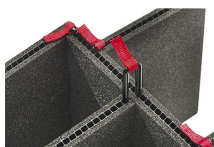

iM2300-FOAM
4 St. Ersatz-Schaumstoffeinsätze

iM2300-DIV
Einteilungssystem

iM-STRAP-S-VER2
Padded Shoulder Strap

iM-LIDSTAY
Deckelstütze

iM2300-M4-BEZEL-L
Deckel-Lünette (metrisch)

iM2300-MBEZ-B
Bodenlünette (metrisch)