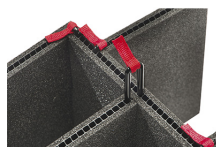

iM2300-FOAM
4 St. Ersatz-Schaumstoffeinsätze

iM2300-DIV
Einteilungssystem

iM-STRAP-S-VER2
Padded Shoulder Strap

iM-LIDSTAY
Deckelstütze

iM2300-M4-BEZEL-L
Deckel-Lünette (metrisch)

iM2300-MBEZ-B
Bodenlünette (metrisch)