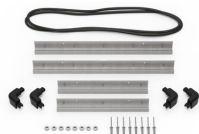

MATERIALEN

Gehäuse	Injection Molded HPX™ high performance resin
Verschluss	Valox - Polybutylene Terephthalate (PBT)
Verschluss (Alt)	Xenoy - Polyester/Polycarbonate blend
O-Ring Dichtung	EPDM
Stifte	Stainless Steel
Stifte (Alt)	Aluminum
Schaumstoff	1.3/1.35 polyester
Ausgleichsschraube	Valox - Polybutylene Terephthalate (PBT)

iM2300-FOAM
4 St. Ersatz-Schaumstoffeinsätze

iM2300-DIV
Einteilungssystem

iM-STRAP-S-VER2
Padded Shoulder Strap

iM-LIDSTAY
Deckelstütze

iM2300-M4-BEZEL-L
Deckel-Lünette (metrisch)

iM2300-MBEZ-B
Bodenlünette (metrisch)