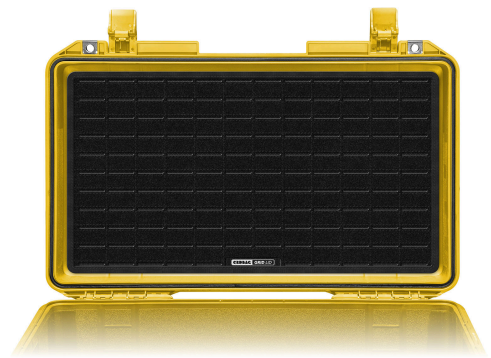

CRD_ACC_056

CRDBAG

Modulare Grid-Lid Organizer-Abde

Maximiere die Funktionalität mit dem CRDBAG GRID-LID, einem modularen und anpassungsfähigen Deckel-Organizer für Profis. Durch die Nutzung des ungenutzten Deckelraums verwandelt das GRID-LID deinen Koffer in eine effiziente und anpassbare Aufbewahrungslösung.

Mit einem lasergefertigten MOLLE-Muster aus strapazierfähigem Nylon-Schlaufenmaterial ist das GRID-LID sowohl mit MOLLE- als auch mit Klettsystemen kompatibel, sodass du deine Ausrüstung mühelos aufbauen, erweitern und neu konfigurieren kannst. Es wurde nahtlos für die Integration mit dem CRDPOUCH MKII und dem Fused Mini entwickelt und bietet unvergleichliche Vielseitigkeit. Mit der Ergänzung von Maglock MOLLE kannst du Taschen schnell anbringen und abnehmen, was die Organisation deiner Ausrüstung erleichtert.

Spezifikationen: Abmessungen: 560 x 340 x 30 mm (22,05" x 13,39" x 1,18")

Gewicht: 705 g (1,55 lbs)

Befestigung: Klettverschluss mit 3M-Klebefläche

Dieses offene Standardsystem stellt sicher, dass du in eine zukunftssichere Lösung investieren kannst, die sich an deine Bedürfnisse anpasst, ohne dich an proprietäre Einschränkungen zu binden.

Entwickelt für: -Peli 1510

-Peli 1535 Air

-Peli VAULT V525

Kompatibel mit: -Peli 1750

-Peli 1755

-Peli VAULT V800

- Nahtlose Integration: Kompatibel mit dem MOLLE/PALS-System.
- Lasergefertigtes MOLLE-Muster: Robustes Nylon-Schlaufenmaterial für Flexibilität.
- Vielseitige Anpassung: Ausrüstung präzise befestigen, sichern und organisieren.
- Mühelose Anpassungen: Einfache Neukonfiguration mit Nylon-Schlaufenmaterial.
- Perfekte Kompatibilität: Ideal für CRDPOUCH MKII Small, CRDBAG, Fused Mini und verschiedene Klettartikel.
- Schneller Zugriff: Halte wichtige Ausrüstung im Deckel griffbereit.
- Robustes Design: Widersteht Stößen, Erschütterungen und widrigen Bedingungen.