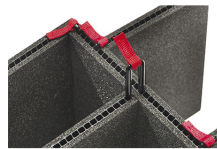

1485AirFS
Jeu de mousses de rechange,
3 pièces

1485AirDS
Cloison en mousse

1485TP-KIT
Kit de séparation de la valise
TrekPak

1485TPKIT
Kit de séparation de la valise
TrekPak

1506TSA
Serrure TSA

1500D
Gel de silice dessicant