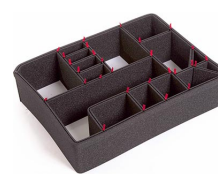

1609
Pochette couvercle

1600EUTP
Kit de séparation de la valise
TrekPak

1507QM
Supports rapides - jeu de 4

1506TSA
Serrure TSA

1500D
Gel de silice dessicant

1605EMS
Trousse d'accessoires EMS
(classeur pour couvercle et jeu
de séparateurs)