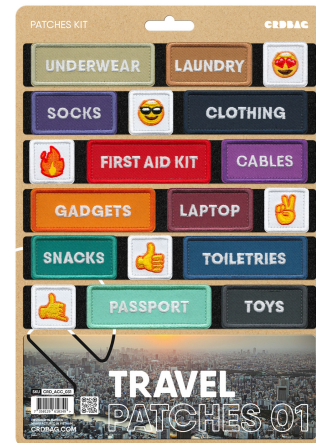

CRD_ACC_031

CRDBÄG

Patches de voyage

Le set Travel Patches 01 comprend 18 patchs brodés avec dos velcro, soigneusement pensés pour répondre à vos besoins de voyage.

Avec une broderie de qualité supérieure et une fixation sécurisée, ces patchs permettent de facilement étiqueter, coder par couleur et organiser votre équipement. Gardez vos essentiels de voyage identifiables et accessibles, pour une expérience sans stress.

Compatibles avec les CRDPOUCH MKII, Fused Mini, Brick et Y-Wrap, ces patchs sont le complément parfait de votre configuration de voyage.

À savoir : Les étiquettes des patchs sont en anglais.

Patches Dimensions:

80 x 28 mm (3.15" x 1.10")

55 x 28 mm (2.17" x 1.10")

28 x 28 mm (1.10" x 1.10")

- Patchs inclus :
 - UNDERWEAR
 - LAUNDRY
 - SNOW BEAR ICON
 - SOCKS
 - BEACH ICON
 - CLOTHING
 - SPACE ICON
 - FIRST AID KIT
 - CABLES
 - GADGETS
 - LAPTOP
 - FIRE ICON
 - SNACKS
 - CITY ICON
 - TOILETRIES
 - MOUNTAIN ICON
 - PASSPORT
 - TOYS