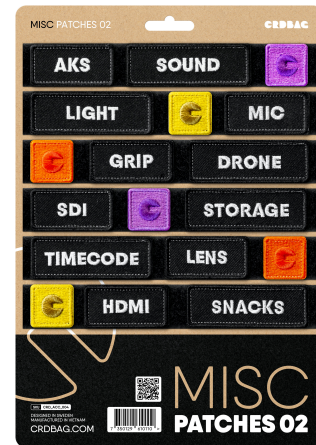

### CRDBAG

Misc Patches 02

Les Misc Patches 02 sont conçus pour une identification fluide et une organisation efficace de votre équipement. Dotés d'une broderie professionnelle et d'un système de fixation sécurisé, ces patchs sont un outil fiable pour les professionnels à la recherche de performance et de durabilité.

Ce set comprend une variété de patchs étiquetés permettant d'optimiser les flux de travail grâce à un codage couleur et un étiquetage clair. Gagnez du temps et gardez votre matériel bien organisé, pour un accès rapide à ce dont vous avez besoin.

Parfaitement compatibles avec le CRDPOUCH MKII, Fused Mini, Brick et Y-Wrap, ces patchs sont un ajout essentiel à votre système d'organisation.

À savoir : Les étiquettes des patchs sont en anglais.

Patches Dimensions:

80 x 28 mm (3.15" x 1.10")

55 x 28 mm (2.17" x 1.10")

28 x 28 mm (1.10" x 1.10")

• Patches inclus :

- AKS
- SOUND
- LIGHT
- MIC
- GRIP
- DRONE
- SDI
- STORAGE
- TIMECODE
- LENS
- HDMI
- SNACKS
- 3 x ICÔNE ROSE
- 3 x ICÔNE VERT
- 3 x ICÔNE BLEU