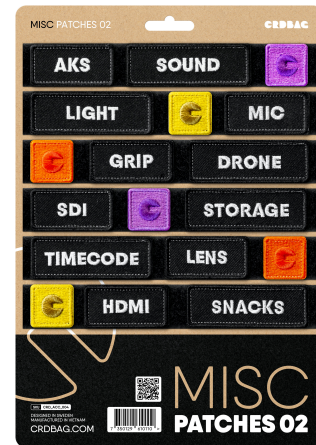

CRD_ACC_004

CRDBAG

Misc Patches 02

Les Misc Patches 02 sont conçus pour une identification fluide et une organisation efficace de votre équipement. Dotés d'une broderie professionnelle et d'un système de fixation sécurisé, ces patchs sont un outil fiable pour les professionnels à la recherche de performance et de durabilité.

Ce set comprend une variété de patchs étiquetés permettant d'optimiser les flux de travail grâce à un codage couleur et un étiquetage clair. Gagnez du temps et gardez votre matériel bien organisé, pour un accès rapide à ce dont vous avez besoin.

Parfaitement compatibles avec le CRDPOUCH MKII, Fused Mini, Brick et Y-Wrap, ces patchs sont un ajout essentiel à votre système d'organisation.

À savoir : Les étiquettes des patchs sont en anglais.

Patches Dimensions:

80 x 28 mm (3.15" x 1.10")

55 x 28 mm (2.17" x 1.10")

28 x 28 mm (1.10" x 1.10")

• Patches inclus :

- AKS
- SOUND
- LIGHT
- MIC
- GRIP
- DRONE
- SDI
- STORAGE
- TIMECODE
- LENS
- HDMI
- SNACKS
- 3 x ICÔNE ROSE
- 3 x ICÔNE VERT
- 3 x ICÔNE BLEU

DIMENSIONS

MATÉRIAUX

COULEURS

■ Black

Peli

c/ Provença, 388, Planta 7 • Barcelona, Spain 08025 • Phone: +34 934 674 999

info@peli.com • www.peli.com

Document created on 07-06-26