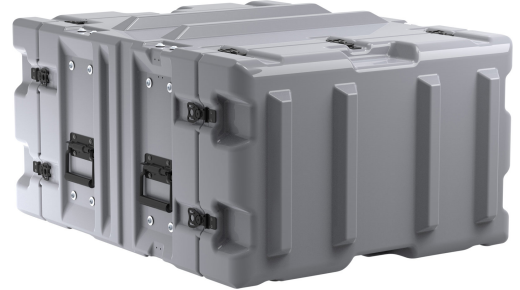

DE2414-05/24/05

Classic Rack

5U

Les boîtiers Peli Classic Rack sont parfaits pour une grande variété d'équipements pouvant être montés sur châssis, notamment : matériel d'analyse à haute précision, composants électromécaniques, matériel de diagnostic médical et biologique, supports de stockage de données, instruments météorologiques, opérations mobiles, matériel de diffusion radio et vidéo, matériel de laboratoire, instruments d'aviation, serveurs, planification de missions militaires, matériel de contrôle et de commande, simulateurs de vol.

- La meilleure protection disponible contre les chocs et les vibrations
- Protection pour équipements de 20 à 340 livres (9 à 155 kg)
- L'équipement est protégé avec un degré de fragilité typique de 15-30 G

DIMENSIONS

EXTÉRIEUR	37.50 x 27.00" x 16.60 (95.3 x 68.6 x 42.2 cm)
longueur de châssis	20.00" (50.8 cm)
intérieur profondeur du couvercle	5.25" (13.3 cm)
intérieur arrière profondeur du couvercle	5.25" (13.3 cm)