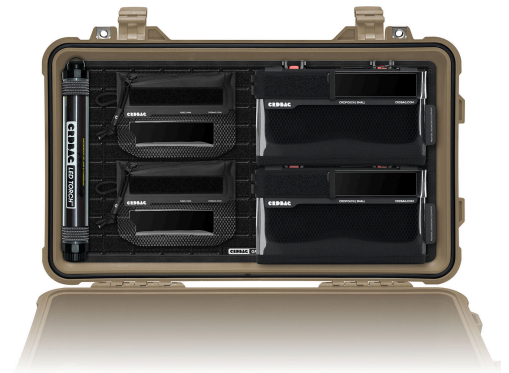

CRD_BUN_062 CRDBAG

Kit Grid-Lid pour bagage cabine

Maximisez le potentiel de votre valise rigide cabine avec le Grid-Lid Bundle 01, l'organisateur de couvercle ultime conçu pour les professionnels. En exploitant l'espace souvent négligé du couvercle, ce bundle transforme votre valise en une solution de rangement efficace et modulaire, parfaitement adaptable à vos besoins.

Cet organisateur de couvercle à standard ouvert est conçu pour durer, vous offrant un système évolutif sans vous enfermer dans des restrictions propriétaires. Idéal pour les professionnels du cinéma, de la photographie et des domaines techniques, le Grid-Lid Bundle 01 garantit que votre équipement reste organisé, accessible et sécurisé.

Conçu pour :

Peli : 1510 Protector, 1535 Air, Vault V525

Compatible avec :

Peli : 1750 Protector Long Case, 1755 Air, Vault V800

Contenu du pack :

- 2 x CRDBAG Fused Mini
- 2 x CRDPOUCH Organizer Bag Small
- 2 x Maglock MOLLE 2-Pack
- 1 x Grid-Lid Carry-On
- 1 x Lampe torche LED
- 1 x Grid-Lid Light Lock

- Compatible avec les valises rigides cabine les plus populaires
- Base GRID-LID avec compatibilité MOLLE et Hook and Loop
- Intégration du CRDPOUCH MKII et du Fused Mini
- Maglock MOLLE pour une fixation et un retrait rapides
- Système ouvert standard pour une expansion modulaire
- Inclut une lampe torche LED avec Light Lock pour une meilleure visibilité