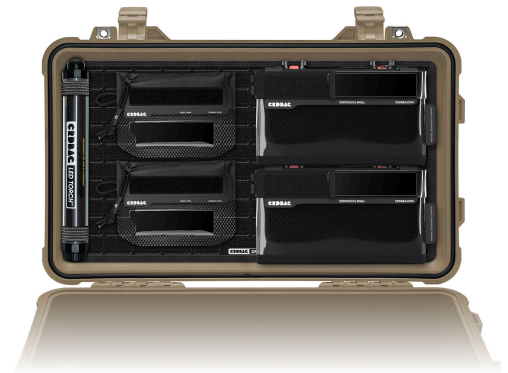

CRD_BUN_062 CRDBAG

Kit Grid-Lid pour bagage cabine

Maximisez le potentiel de votre valise rigide cabine avec le Grid-Lid Bundle 01, l'organisateur de couvercle ultime conçu pour les professionnels. En exploitant l'espace souvent négligé du couvercle, ce bundle transforme votre valise en une solution de rangement efficace et modulaire, parfaitement adaptable à vos besoins.

Cet organisateur de couvercle à standard ouvert est conçu pour durer, vous offrant un système évolutif sans vous enfermer dans des restrictions propriétaires. Idéal pour les professionnels du cinéma, de la photographie et des domaines techniques, le Grid-Lid Bundle 01 garantit que votre équipement reste organisé, accessible et sécurisé.

Conçu pour :

Peli : 1510 Protector, 1535 Air, Vault V525

Compatible avec :

Peli : 1750 Protector Long Case, 1755 Air, Vault V800

Contenu du pack :

- 2 x CRDBAG Fused Mini
- 2 x CRDPOUCH Organizer Bag Small
- 2 x Maglock MOLLE 2-Pack
- 1 x Grid-Lid Carry-On
- 1 x Lampe torche LED
- 1 x Grid-Lid Light Lock

- Compatible avec les valises rigides cabine les plus populaires
- Base GRID-LID avec compatibilité MOLLE et Hook and Loop
- Intégration du CRDPOUCH MKII et du Fused Mini
- Maglock MOLLE pour une fixation et un retrait rapides
- Système ouvert standard pour une expansion modulaire
- Inclut une lampe torche LED avec Light Lock pour une meilleure visibilité