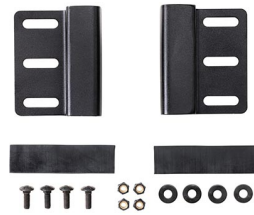

## AUTRES

---

**roulettes** 2

## ACCESSOIRES

---

**1506TSA**  
Serrure TSA

**1500D**  
Gel de silice dessicant

**LGMT-001V**  
Fixation pour sur galerie de toit pour valise Peli™ Vault

---