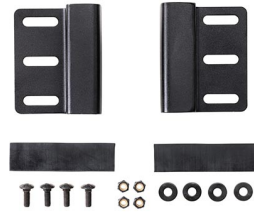

## AUTRES

---

**roulettes** 2

## ACCESSOIRES

---

**1506TSA**  
Serrure TSA

**1500D**  
Gel de silice dessicant

**LGMT-001V**  
Fixation pour sur galerie de toit pour valise Peli™ Vault

---