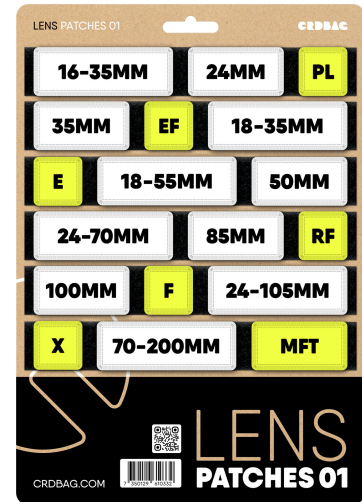

CRD_ACC_030

CRDBAG

Patch Lenses 01

Un ensemble de 18 patchs Velcro à crochets axés sur les objectifs, soigneusement conçus pour une utilisation avec les CRDPOUCH MKII, Fused Mini, Brick et Y-Wrap, garantissant une compatibilité parfaite avec votre matériel.

11 x Patchs d'objectifs brodés 7 x Patchs jaunes pour montures Les Lens Patches 01 sont conçus pour simplifier l'identification et l'organisation de vos objectifs. Avec une broderie de qualité supérieure et un système de fixation fiable, ces patchs sont des outils indispensables pour les photographes et vidéastes exigeant précision et efficacité.

Étiquetés pour différents types d'objectifs, ils facilitent votre flux de travail, vous font gagner du temps précieux et assurent un setup toujours propre et professionnel - en studio comme en déplacement. Compatibles avec l'ensemble de notre gamme de solutions de rangement modulaires, ils complètent parfaitement votre équipement.

- Broderie de qualité professionnelle
- Fixation Velcro sécurisée
- Étiquetage clair et code couleur
- Grande variété de patchs identifiés
- Accès rapide au matériel
- Compatible avec CRDPOUCH MKII, Fused Mini, Brick et Y-Wrap
- Conception durable
- Efficacité du flux de travail

DIMENSIONS

MATÉRIAUX

COULEURS

Peli

c/ Provença, 388, Planta 7 • Barcelona, Spain 08025 • Phone: +34 934 674 999
info@peli.com • www.peli.com

Document created on 05-22-26