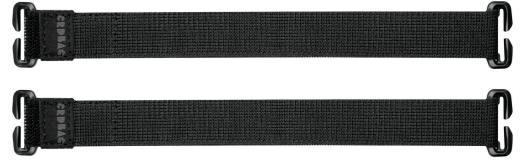

CRD_ACC_061

CRDBÄG

Molle Elastic Strap 2 PCS

Sécurisez votre CRDPOUCH comme jamais auparavant grâce à notre lot de 2 sangles élastiques MOLLE. Ces bandes élastiques sont équipées de deux attaches permettant une fixation facile sur n'importe quelle surface MOLLE ou sur notre système propriétaire GRID-LID, présent sur les couvercles rigides de nos valises cabine. Il suffit de fixer les sangles sur le panneau MOLLE puis de les tendre sur votre CRDPOUCH pour le maintenir bien en place.

Compatibles avec les quatre tailles de CRDPOUCH, ces sangles offrent une sécurité et une praticité supplémentaires pour organiser votre équipement.

Matériaux: Élastique avec dos en velcro doux

Compatibilité: Conçu pour les systèmes MOLLE/PALS et les configurations GRID-LID

DIMENSIONS

EXTÉRIEUR

18.90 x 0.98" x (48 x 2.5 x 0 cm)

MATÉRIAUX

COULEURS

■ Black

Peli

c/ Provença, 388, Planta 7 • Barcelona, Spain 08025 • Phone: +34 934 674 999