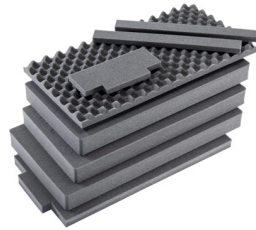

loquet	ABS
joint torique	EPDM
corps de purge	ABS
prise d'air de purge	Hi-Flow Gore-Tex 3 Micron Hydrophobic Non-Woven

COULEURS

■ Black

POIDS

---

poids avec mousse	18.10 lbs (8.2 kg)
poids sans mousse	14.65 lbs (6.6 kg)
flottabilité	185.32 lbs (84.1 kg)

TEMPÉRATURE

---

température minimale	-60°F (-51.1 °C)
température maximale	160°F (71.1 °C)

ACCESSOIRES

1626AirFS
Jeu de mousses de rechange, 8 pièces

Peli

c/ Provença, 388, Planta 7 • Barcelona, Spain 08025 • Phone: +34 934 674 999
info@peli.com • www.peli.com

Document created on 07-17-24