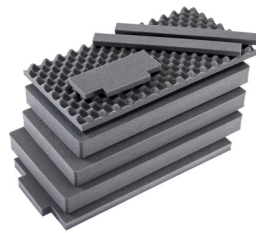

loquet	ABS
joint torique	EPDM
corps de purge	ABS
prise d'air de purge	Hi-Flow Gore-Tex 3 Micron Hydrophobic Non-Woven

COULEURS

■ Black

POIDS

---

poids avec mousse	18.10 lbs (8.2 kg)
poids sans mousse	14.65 lbs (6.6 kg)
flottabilité	185.32 lbs (84.1 kg)

TEMPÉRATURE

---

température minimale	-60°F (-51.1 °C)
température maximale	160°F (71.1 °C)

ACCESSOIRES

1626AirFS

Jeu de mousses de rechange, 8 pièces

Peli

c/ Provença, 388, Planta 7 • Barcelona, Spain 08025 • Phone: +34 934 674 999
info@peli.com • www.peli.com

Document created on 11-21-24