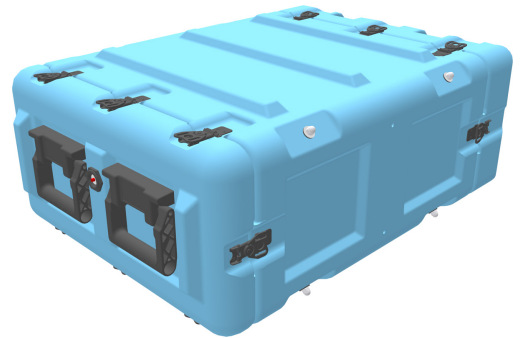

MR4U-40/480/100

Min Mac Rack™

4U

- Fabriqué en Europe
- Châssis en acier hautement résistant supportant un équipement de 10 à 50 kg
- Conçu conformément aux normes Def Stan 81-41 Niveau J, Mil Standard 810, STANAG 4340 et aux autres normes européennes.
- Conçu conformément à la norme ANSI/EIA-310-C sur les modèles de trou de montage sur châssis universel
- 10 modèles différents, hauteurs de cadre de 4 à 12 U et deux profondeurs de 480 et 610 mm

DIMENSIONS

EXTÉRIEUR	30.91 x 21.85" x 11.22 (78.5 x 55.5 x 28.5 cm)
longueur de châssis	18.90" (48 cm)
intérieur profondeur du couvercle	1.77" (4.5 cm)
Profondeur du couvercle extérieur	3.15" (8 cm)
intérieur arrière profondeur du couvercle	3.35" (8.5 cm)
Profondeur du couvercle arrière extérieur	4.92" (12.5 cm)