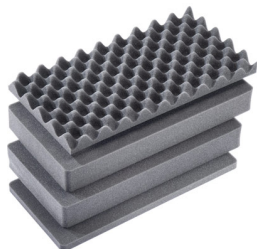

- Soupape d'équilibrage de la pression automatique - compense la pression à l'intérieur et maintient l'eau à l'extérieur
- Poignée surmoulée repliable
- Protecteur de cadenas en acier inoxydable
- Le polymère HPX breveté super léger rend cette valise 40% plus légère que celles de la concurrence
- Garantie à vie limitée
- Polymère HPX²™ breveté ultra-léger - jusqu'à 40 % plus léger
- Joint torique étanche
- Mousse Pick N Pluck™ personnalisable
- Imperméable et résistante à l'écrasement et à la poussière
- Certifiée IP67 et MIL-SPEC

MATÉRIAUX

corps	Proprietary Polypropylene Blend
loquet	ABS
joint torique	EPDM

corps de purge ABS
prise d'air de purge Hi-Flow Gore-Tex 3 Micron Hydrophobic Non-Woven

COULEURS

■ Black

POIDS

poids avec mousse 6.30 lbs (2.9 kg)
poids sans mousse 5.35 lbs (2.4 kg)
flottabilité 51.69 lbs (23.4 kg)

TEMPÉRATURE

température minimale -60°F (-51.1 °C)
température maximale 160°F (71.1 °C)

ACCESSOIRES

1506AirFS

Jeu de mousses de rechange, 4 pièces

1506TPKIT

Kit de séparation de la valise TrekPak

RucPac-Pro-1