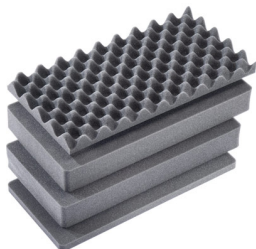

- Soupape d'équilibrage de la pression automatique - compense la pression à l'intérieur et maintient l'eau à l'extérieur
- Poignée surmoulée repliable
- Protecteur de cadenas en acier inoxydable
- Le polymère HPX breveté super léger rend cette valise 40% plus légère que celles de la concurrence
- Garantie à vie limitée
- Polymère HPX²™ breveté ultra-léger - jusqu'à 40 % plus léger
- Joint torique étanche
- Mousse Pick N Pluck™ personnalisable
- Imperméable et résistante à l'écrasement et à la poussière
- Certifiée IP67 et MIL-SPEC

MATÉRIAUX

corps	Proprietary Polypropylene Blend
loquet	ABS
joint torique	EPDM

corps de purge ABS
prise d'air de purge Hi-Flow Gore-Tex 3 Micron Hydrophobic Non-Woven

COULEURS

■ Black

POIDS

poids avec mousse 6.30 lbs (2.9 kg)
poids sans mousse 5.35 lbs (2.4 kg)
flottabilité 51.69 lbs (23.4 kg)

TEMPÉRATURE

température minimale -60°F (-51.1 °C)
température maximale 160°F (71.1 °C)

ACCESSOIRES

1506AirFS

Jeu de mousses de rechange, 4 pièces

1506TPKIT

Kit de séparation de la valise TrekPak

RucPac-Pro-1