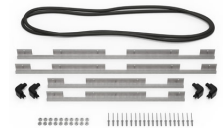

## ACCESSOIRES

**iM3075-FOAM**  
Jeu de mousses de rechange,  
7 pièces

**iM3075-DIV**  
Cloison en mousse

**iM-LIDSTAY**  
Compas de couvercle

**iM3075-UTILITYORG**  
Pochette utilitaire

**iM3075-M4-BEZEL-L**  
Lunette du couvercle  
(métrique)