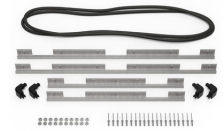

## ACCESSOIRES

**iM3075-FOAM**  
Jeu de mousses de rechange,  
7 pièces

**iM3075-DIV**  
Cloison en mousse

**iM-LIDSTAY**  
Compas de couvercle

**iM3075-UTILITYORG**  
Pochette utilitaire

**iM3075-M4-BEZEL-L**  
Lunette du couvercle  
(métrique)