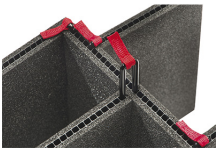

MATÉRIAUX

corps	Injection Molded HPX™ high performance resin
loquet	Valox - Polybutylene Terephthalate (PBT)
Loquet (Alt)	Xenoy - Polyester/Polycarbonate blend
joint torique	EPDM
broches	Stainless Steel
Broches (Alt)	Aluminum
mousse	1.3/1.35 polyester
corps de purge	Valox - Polybutylene Terephthalate (PBT)
Corps de purge (Alt)	Xenoy - Polyester/Polycarbonate blend
prise d'air de purge	Gortex membrane

COULEURS

■ Black

■ OD Green

■ Yellow

POIDS

poids avec mousse	28.70 lbs (13 kg)
poids sans mousse	20.80 lbs (9.4 kg)
flottabilité	200.85 lbs (91.1 kg)
Master Pack Weight	28.00 lbs (12.7 kg)

TEMPÉRATURE

température minimale	-20°F (-28.9 °C)
température maximale	140°F (60 °C)

CERTIFICATIONS

IP67

AUTRES

Poignée extensible	Oui
Pack Principal	1
Domaine militaire	Oui

ACCESSOIRES

iM2950-TREK
Kit de séparation de la valise
TrekPak

iM2950-FOAM
Jeu de mousses de rechange,
6 pièces

iM2950-DIV
Cloison en mousse

iM-LIDSTAY
Compas de couvercle

iM29XX-UTILITYORG
Pochette utilitaire

1506TSA
Serrure TSA

1500D
Gel de silice dessicant

iM2950-M4-BEZEL-L
Lunette du couvercle
(métrique)

iM2950-M4-BEZEL
Lunette de base (métrique)