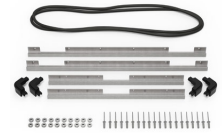

- Quatre verrous pousser-tirer
- Deux morillons cadénassables
- Deux poignées à prise souple à deux couches
- Charnières robustes
- Joint torique

## ACCESSOIRES

**iM27XX-UTILITYORG**  
Pochette utilitaire

**iM2720-FOAM**  
Jeu de mousses de rechange,  
6 pièces

**iM-LIDSTAY**  
Compas de couvercle

**iM2720-M4-BEZEL**  
Lunette de base (métrique)

**iM2720-M4-BEZEL-L**  
Lunette du couvercle  
(métrique)