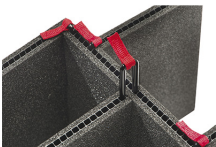

## ACCESSOIRES

**iM27XX-UTILITYORG**  
Pochette utilitaire

**iM2720-FOAM**  
Jeu de mousses de rechange,  
6 pièces

**iM-LIDSTAY**  
Compas de couvercle

**iM2720-M4-BEZEL**  
Lunette de base (métrique)

**iM2720-M4-BEZEL-L**  
Lunette du couvercle  
(métrique)