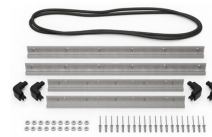

- Quatre verrous pousser-tirer
- Deux morillons cadénassables
- Deux poignées à prise souple à deux couches
- Charnières robustes
- Joint torique

## ACCESSOIRES

**iM27XX-UTILITYORG**  
Pochette utilitaire

**iM2720-FOAM**  
Jeu de mousses de rechange,  
6 pièces

**iM-LIDSTAY**  
Compas de couvercle

**iM2720-M4-BEZEL**  
Lunette de base (métrique)

**iM2720-M4-BEZEL-L**  
Lunette du couvercle  
(métrique)