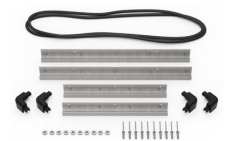

- **Étanche à l'eau, résistante aux chocs et à l'épreuve de la poussière**

- Deux verrous pousser-tirer
- Deux morillons cadenassables
- Poignées à prise souple à deux couches
- Vanne Vortex®
- Charnières robustes
- Résine HPX® forte

iM2450-TREK
Kit de séparation de la valise
TrekPak

1506TSA
Serrure TSA

1500D
Gel de silice dessicant

iM2450-M4-BEZEL-L
Lunette du couvercle
(métrique)

iM2450-MBEZ-B
Lunette de base (métrique)

iM2500TPDIV
Séparateurs TrekPak
supplémentaires