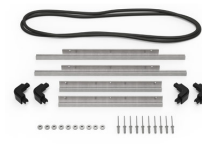

- **Étanche à l'eau, résistante aux chocs et à l'épreuve de la poussière**

- Deux verrous pousser-tirer
- Deux morillons cadénassables
- Poignées à prise souple à deux couches
- Vanne Vortex®
- Charnières robustes
- Résine HPX® forte

MATÉRIAUX

corps	Injection Molded HPX™ high performance resin
loquet	Valox - Polybutylene Terephthalate (PBT)
Loquet (Alt)	Xenoy - Polyester/Polycarbonate blend
joint torique	EPDM
broches	Stainless Steel
Broches (Alt)	Aluminum
mousse	1.3/1.35 polyester
corps de purge	Valox - Polybutylene Terephthalate (PBT)
Corps de purge (Alt)	Xenoy - Polyester/Polycarbonate blend
prise d'air de purge	Gortex membrane

iM-LIDSTAY
Compas de couvercle

iM24XX-LIDORG
Pochette couvercle

iM2450-TREK
Kit de séparation de la valise
TrekPak

1506TSA
Serrure TSA

1500D
Gel de silice dessicant

iM2450-M4-BEZEL-L
Lunette du couvercle
(métrique)