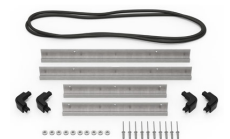

MATÉRIAUX

corps	Injection Molded HPX™ high performance resin
loquet	Valox - Polybutylene Terephthalate (PBT)
Loquet (Alt)	Xenoy - Polyester/Polycarbonate blend
joint torique	EPDM
broches	Stainless Steel
Broches (Alt)	Aluminum
mousse	1.3/1.35 polyester
corps de purge	Valox - Polybutylene Terephthalate (PBT)
Corps de purge (Alt)	Xenoy - Polyester/Polycarbonate blend
prise d'air de purge	Gortex membrane

iM-LIDSTAY
Compas de couvercle

iM24XX-LIDORG
Pochette couvercle

iM2450-TREK
Kit de séparation de la valise
TrekPak

1506TSA
Serrure TSA

1500D
Gel de silice dessicant

iM2450-M4-BEZEL-L
Lunette du couvercle
(métrique)