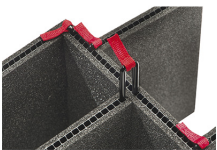

CERTIFICATIONS

IP67

AUTRES

Pack Principal	3
Domaine militaire	Oui

ACCESSOIRES

iM24XX-PHOTOPALLET
Palette de photographie

iM2450-FOAM
Jeu de mousses de rechange,
5 pièces

iM-STRAP-S-VER2
Bandoulière rembourrée

iM-LIDSTAY
Compas de couvercle

iM24XX-LIDORG
Pochette couvercle

iM2450-TREK
Kit de séparation de la valise
TrekPak

1506TSA
Serrure TSA

1500D
Gel de silice dessicant

iM2450-M4-BEZEL-L
Lunette du couvercle
(métrique)