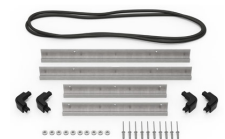

**iM2450-TREK**  
Kit de séparation de la valise  
TrekPak

**1506TSA**  
Serrure TSA

**1500D**  
Gel de silice dessicant

**iM2450-M4-BEZEL-L**  
Lunette du couvercle  
(métrique)

**iM2450-MBEZ-B**  
Lunette de base (métrique)