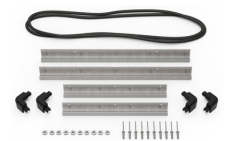

- **Étanche à l'eau, résistante aux chocs et à l'épreuve de la poussière**

- Deux verrous pousser-tirer
- Deux morillons cadénassables
- Poignées à prise souple à deux couches
- Vanne Vortex®
- Charnières robustes
- Résine HPX® forte

MATÉRIAUX

corps	Injection Molded HPX™ high performance resin
loquet	Valox - Polybutylene Terephthalate (PBT)
Loquet (Alt)	Xenoy - Polyester/Polycarbonate blend
joint torique	EPDM
broches	Stainless Steel
Broches (Alt)	Aluminum
mousse	1.3/1.35 polyester
corps de purge	Valox - Polybutylene Terephthalate (PBT)
Corps de purge (Alt)	Xenoy - Polyester/Polycarbonate blend
prise d'air de purge	Gortex membrane

iM-LIDSTAY
Compas de couvercle

iM24XX-LIDORG
Pochette couvercle

iM2450-TREK
Kit de séparation de la valise
TrekPak

1506TSA
Serrure TSA

1500D
Gel de silice dessicant

iM2450-M4-BEZEL-L
Lunette du couvercle
(métrique)