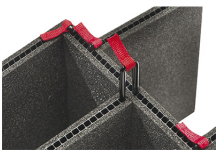

iM2450-TREK
Kit de séparation de la valise
TrekPak