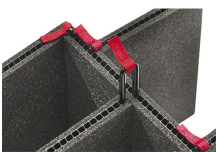

CERTIFICATIONS

IP67

AUTRES

Pack Principal	3
Domaine militaire	Oui

ACCESSOIRES

iM24XX-PHOTOPALLET
Palette de photographie

iM2450-FOAM
Jeu de mousses de rechange,
5 pièces

iM-STRAP-S-VER2
Bandoulière rembourrée

iM-LIDSTAY
Compas de couvercle

iM24XX-LIDORG
Pochette couvercle

iM2450-TREK
Kit de séparation de la valise
TrekPak

1506TSA
Serrure TSA

1500D
Gel de silice dessicant

iM2450-M4-BEZEL-L
Lunette du couvercle
(métrique)