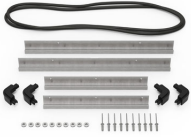

**iM-LIDSTAY**  
Compas de couvercle

**iM2400-TREK**  
Kit de séparation de la valise  
TrekPak

**1506TSA**  
Serrure TSA

**1500D**  
Gel de silice dessicant

**iM2400-M4-BEZEL-L**  
Lunette du couvercle  
(métrique)