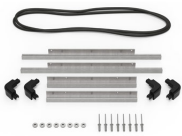

- **Étanche à l'eau, résistante aux chocs et à l'épreuve de la poussière**

- Deux verrous pousser-tirer
- Deux morillons cadenassables
- Poignées à prise souple à deux couches
- Vanne Vortex®
- Charnières robustes
- Résine HPX® forte

MATÉRIAUX

Corps	Injection Molded HPX™ high performance resin
loquet	Valox - Polybutylene Terephthalate (PBT)
Loquet (Alt)	Xenoy - Polyester/Polycarbonate blend
joint torique	EPDM
broches	Stainless Steel
Broches (Alt)	Aluminum
mousse	1.3/1.35 polyester
corps de purge	Valox - Polybutylene Terephthalate (PBT)
Corps de purge (Alt)	Xenoy - Polyester/Polycarbonate blend
prise d'air de purge	Gortex membrane

CERTIFICATIONS

IP67

AUTRES

Pack Principal	4
Domaine militaire	Oui

ACCESSOIRES

iM2300-LIDORG
Pochette couvercle

iM2300-FOAM
Jeu de mousses de rechange,
4 pièces

iM2300-DIV
Cloison en mousse

iM-STRAP-S-VER2
Bandoulière rembourrée

iM-LIDSTAY
Compas de couvercle

iM2300-M4-BEZEL-L
Lunette du couvercle
(métrique)

iM2300-MBEZ-B
Lunette de base (métrique)

iM2300-TREK
Kit de séparation de la valise
TrekPak