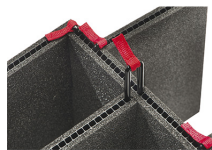

iM-STRAP-S-VER2
Bandoulière rembourrée

iM-LIDSTAY
Compas de couvercle

iM2300-M4-BEZEL-L
Lunette du couvercle
(métrique)

iM2300-MBEZ-B
Lunette de base (métrique)

iM2300-TREK
Kit de séparation de la valise
TrekPak