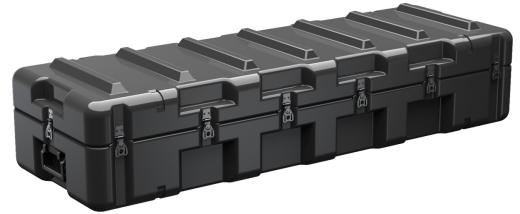

AL5616-0604

Trusted for over 40 years by the US Military, Single Lid Cases offer 20% more protective material in the edges and corners, where it is needed most, ensuring that valuable equipment is kept safe from any unforeseen elements. Available in several sizes, these cases are completely customizable with a wide range of bolt-on options like document holders, casters, humidity indicators and much more.

- Lignes de partage résistantes aux éclaboussures avec joints à rainure et languette moulés étroitement serrés en permanence, même
- Angles et bords renforcés pour protection additionnelle contre les impacts
- Épaulements et cannelures moulées pour empilement sûr et sans glissement, plus de force colonnaire et protection renforcée
- Matériel encastré pour une protection renforcée
- Verrous anti-tiraillement positif prévenant la séparation du couvercle après impact et réduisant les contraintes sur le matériel
- Inserts métalliques surmoulés brevetés aux points d'attache pour fermeture et charnière pour une meilleure résistance
- Construction monobloc, moulée à partir de polyéthylène léger résistant aux chocs

CONFIGURATIONS

AL5616-0604
Standard

AL5616-0604-RP
Empty

DIMENSIONS

INTÉRIEUR	56.43 x 16.25" x 10.07 (143.3 x 41.3 x 25.6 cm)
EXTÉRIEUR	59.43 x 19.25" x 12.76 (151 x 48.9 x 32.4 cm)
profondeur couvercle	4.20" (10.7 cm)
profondeur fond	5.87" (14.9 cm)
profondeur totale	10.07" (25.6 cm)
Volume intérieur	5.34 ft ³ (0.151 m ³)

MATÉRIAUX

Corps	RotoMolded Polyethylene
loquet	Steel (Nickel-black Plated)
joint torique	Silicone Sponge
mousse	No Foam, empty case standard Optional PE and PU, 1 and 2 lb. options filled and lined
corps de purge	Aluminum
poignée	Heavy Duty Injection Molded Standard
matériel	Yellow Carbon Steel Standard