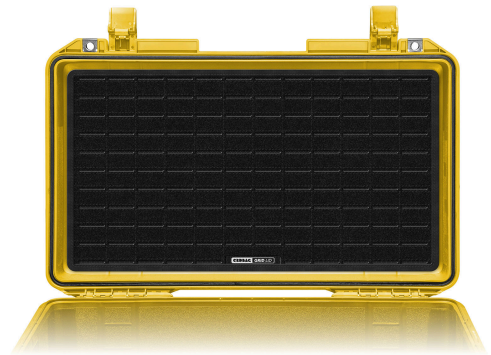

## CRD\_ACC\_056 CRDBAG

Couvercle Organisateur Modulaire

Optimisez la fonctionnalité de votre avec le CRDBAG GRID-LID, un organisateur de couvercle modulaire et adaptable conçu pour les professionnels. En utilisant l'espace inutilisé du couvercle, le GRID-LID transforme votre valise en une solution de rangement efficace et personnalisable.

Doté d'un motif MOLLE découpé au laser dans un matériau en boucle de nylon durable, le GRID-LID est compatible avec les systèmes MOLLE et à crochets et boucles, vous permettant de construire, d'étendre et de reconfigurer votre configuration sans effort. Conçu pour s'intégrer parfaitement avec le CRDPOUCH MKII et le Fused Mini, il offre une polyvalence inégalée. Avec l'ajout du Maglock MOLLE, vous pouvez rapidement attacher et détacher des pochettes, facilitant ainsi l'organisation de votre équipement.

Spécifications : Dimensions : 560 x 340 x 30 mm (22,05" x 13,39" x 1,18")

Poids : 705 g (1,55 lbs)

Fixation : Hook-and-Loop avec support adhésif 3M

Ce système standard ouvert garantit que vous investissez dans une solution pérenne qui s'adapte à vos besoins sans vous enfermer dans des limitations propriétaires.

Conçu pour : -Peli 1510

-Peli 1535 Air

-Peli VAULT V525

Compatible avec : -Peli 1750

-Peli 1755

-Peli VAULT V800

- Intégration transparente : Compatible avec le système MOLLE/PALS.
- Motif MOLLE découpé au laser : Matériau de boucle en nylon robuste pour plus de flexibilité.
- Personnalisation polyvalente : Fixez, sécurisez et organisez l'équipement avec précision.
- Ajustements faciles : Reconfiguration simple avec le matériau de boucle en nylon.
- Compatibilité parfaite : Idéal pour CRDPOUCH MKII Small, CRDBAG, Fused Mini et divers articles Hook-and-Loop.
- Accès rapide : Gardez votre équipement essentiel accessible dans le couvercle.
- Conception robuste : Résiste aux chocs, aux secousses et aux conditions difficiles.