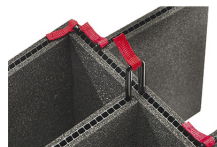

iM-STRAP-S-VER2
Padded Shoulder Strap

iM-LIDSTAY
Lid Stay

iM2300-M4-BEZEL-L
Lid Bezel Kit (Metric)

iM2300-MBEZ-B
Base Bezel Kit (Metric)

iM2300-TREK
TrekPak Case Divider Kit

1525TPDIV
Extra TrekPak Dividers